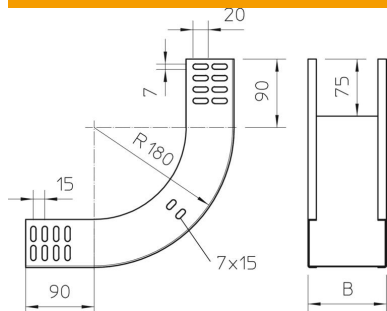

# Tehnisko datu lapa

90° vertikālais līkums, uz augšu vērsts 60 FT

Preces numurs: 7007006

Uz augšu vērsts 90° vertikālais līkums visu veidu kabeļu renēm ar malas augstumu 60 mm.  
Vertikālo līkumu uzbūda kabeļu renes galam un saskrūvē.  
Stiprinājuma materiāli ir pasūtāmi atsevišķi.

## Pamatdati

Preces numurs	7007006
Tips	RBV 610 S FT
Apzīmējums 1	90° Vertikālais pagrieziens
Apzīmējums 2	uz augšu
Ražotājs	OBO
Izmērs	60x100
Materiāls	Tērauds
Virsmas	karsti cinkots
Virsmas standarts	DIN EN ISO 1461
Mazākā VK vienība	1
Daudzuma mērvienība	Gabals
Svars	71 kg
Svara vienība	kg/100 gab.

# Tehnisko datu lapa

90° vertikālais līkums, uz augšu vērsts 60 FT

Preces numurs: 7007006

## Izmēri

Platums	100 mm
Platums	4 in
Augstums	60 mm
Augstums	2 in
Loksnis biezums	1 mm
Izmērs B	100 mm