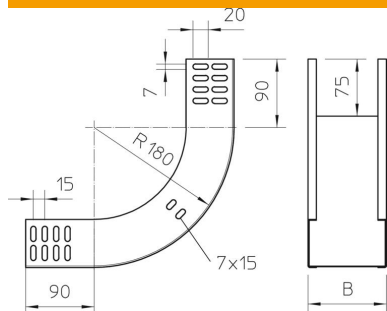

Tehnisko datu lapa

90° vertikālais līkums, uz augšu vērsts 60 FS

Preces numurs: 7007005

Uz augšu vērsts 90° vertikālais līkums visu veidu kabeļu renēm ar malas augstumu 60 mm.
Vertikālo līkumu uzbūda kabeļu renes galam un saskrūvē.
Stiprinājuma materiāli ir pasūtāmi atsevišķi.

St Tērauds

FS cinkots

Pamatdati

Preces numurs	7007005
Apzīmējums 1	90° Vertikālais pagrieziens
Apzīmējums 2	uz augšu
Ražotājs	OBO
Izmērs	60x100
Materiāls	Tērauds
Virsmas	cinkots
Virsmas standarts	DIN EN 10346
Mazākā VK vienība	1
Daudzuma mērvienība	Gabals
Svars	66 kg
Svara vienība	kg/100 gab.

Tehnisko datu lapa

90° vertikālais līkums, uz augšu vērsts 60 FS

Preces numurs: 7007005

Izmēri

Platums	100 mm
Platums	4 in
Augstums	60 mm
Augstums	2 in
Loksnis biezums	1 mm
Izmērs B	100 mm

Tehniskie dati

Līkums (leņķis)	90°
Savienotāja izpildījums	bez savienotāja
Funkciju nodrošināšana	jā
Grīdā izveidotas atveres montāžas vajadzībām	nē
NATO perforācijas šablons	nē
Virziena maiņa	vertikāli augšupvērst
Nerūsējošs tērauds, kodināts	nē
Sānu caurumi	nē
Gara laiduma izpildījums	nē
Kabeļu nesošās sistēmas savienotāju veids	skrūvēts