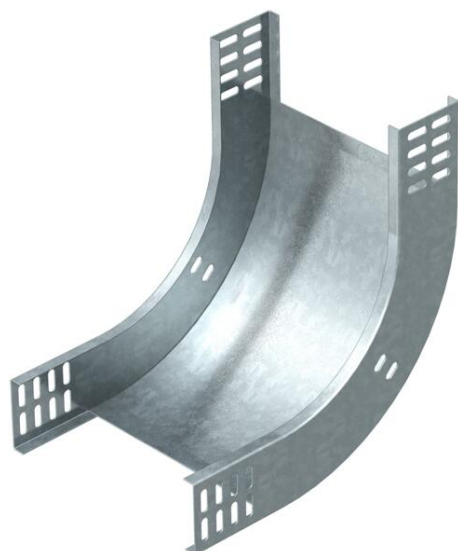

Tehnisko datu lapa

90° vertikālais līkums, uz augšu vērsts 60 FS

Preces numurs: 7007005

Uz augšu vērsts 90° vertikālais līkums visu veidu kabeļu renēm ar malas augstumu 60 mm.
Vertikālo līkumu uzbūda kabeļu renes galam un saskrūvē.
Stiprinājuma materiāli ir pasūtāmi atsevišķi.

St Tērauds

FS cinkots

Pamatdati

Preces numurs	7007005
Apzīmējums 1	90° Vertikālais pagrieziens
Apzīmējums 2	uz augšu
Ražotājs	OBO
Izmērs	60x100
Materiāls	Tērauds
Virsmas	cinkots
Virsmas standarts	DIN EN 10346
Mazākā VK vienība	1
Daudzuma mērvienība	Gabals
Svars	66 kg
Svara vienība	kg/100 gab.

Tehnisko datu lapa

90° vertikālais līkums, uz augšu vērsts 60 FS

Preces numurs: 7007005

Izmēri

Platums	100 mm
Platums	4 in
Augstums	60 mm
Augstums	2 in
Loksnis biezums	1 mm
Izmērs B	100 mm

Tehniskie dati

Līkums (leņķis)	90°
Savienotāja izpildījums	bez savienotāja
Funkciju nodrošināšana	jā
Grīdā izveidotas atveres montāžas vajadzībām	nē
NATO perforācijas šablons	nē
Virziena maiņa	vertikāli augšupvērst
Nerūsējošs tērauds, kodināts	nē
Sānu caurumi	nē
Gara laiduma izpildījums	nē
Kabeļu nesošās sistēmas savienotāju veids	skrūvēts