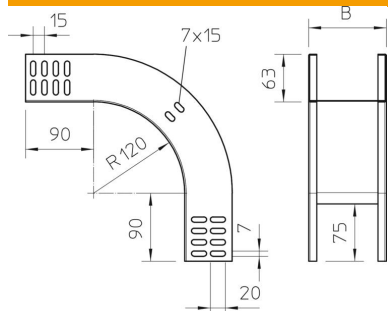

Tehnisko datu lapa

90° vertikālais līkums, uz leju vērsts 60 FS

Preces numurs: 7007055

Uz leju vērsts 90° vertikālais līkums visu veidu kabeļu renēm ar malas augstumu 60 mm.

Vertikālo līkumu uzbūda kabeļu renes galam un saskrūvē.

Stiprinājuma materiāli ir pasūtāmi atsevišķi.

St Tērauds

FS cinkots

Pamatdati

Preces numurs	7007055
Apzīmējums 1	90° Vertikālais pagrieziens
Apzīmējums 2	uz leju
Ražotājs	OBO
Izmērs	60x100
Materiāls	Tērauds
Virsmas	cinkots
Virsmas standarts	DIN EN 10346
Mazākā VK vienība	1
Daudzuma mērvienība	Gabals
Svars	61 kg
Svara vienība	kg/100 gab.

Tehnisko datu lapa

90° vertikāls līkums, uz leju vērsts 60 FS

Preces numurs: 7007055

Izmēri

Platums	100 mm
Platums	4 in
Augstums	60 mm
Augstums	2 in
Loksnes biezums	1 mm
Izmērs B	100 mm

Tehniskie dati

Līkums (leņķis)	90°
Savienotāja izpildījums	bez savienotāja
Funkciju nodrošināšana	jā
Grīdā izveidotas atveres montāžas vajadzībām	nē
NATO perforācijas šablons	nē
Virziena maiņa	vertikāli lejupvērsti
Nerūsējošs tērauds, kodināts	nē
Sānu caurumi	nē
Gara laiduma izpildījums	nē
Kabeļu nesošās sistēmas savienotāju veids	skrūvēts