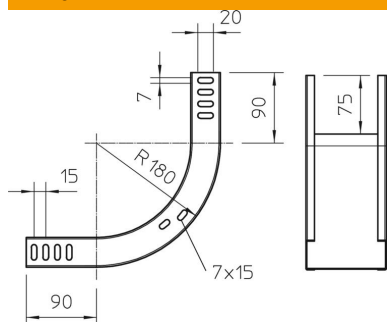

### Pamatdati

Preces numurs	7007186
Tips	RBV 330 S FS
Apzīmējums 1	90° Vertikālais pagrieziens
Apzīmējums 2	uz augšu
Ražotājs	OBO
Izmērs	35x300
Materiāls	Tērauds
Virsmas	cinkots
Virsmas standarts	DIN EN 10346
Mazākā VK vienība	1
Daudzuma mērvienība	Gabals
Svars	99 kg
Svara vienība	kg/100 gab.

# Tehnisko datu lapa

90° vertikālais līkums, uz augšu vērsts 35 FS

Preces numurs: 7007186

## Izmēri

Platums	300 mm
Platums	12 in
Augstums	35 mm
Augstums	1 in
Loksnes biezums	1 mm

## Tehniskie dati

Līkums (leņķis)	90°
Savienotāja izpildījums	bez savienotāja
Funkciju nodrošināšana	nē
Grīdā izveidotas atveres montāžas vajadzībām	nē
NATO perforācijas šablons	nē
Virziena maiņa	vertikāli augšupvērsti
Nerūsējošs tērauds, kodināts	nē
Sānu caurumi	nē
Gara laiduma izpildījums	nē
Kabeļu nesošās sistēmas savienotāju veids	skrūvēts