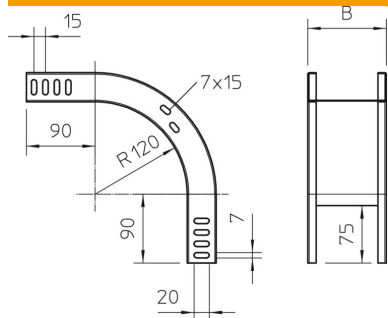

Tehnisko datu lapa

90° vertikālais līkums, uz leju vērsts 35 FT

Preces numurs: 7007218

Uz leju vērsts 90° vertikālais līkums visu veidu kabeļu renēm ar malas augstumu 35 mm.

Vertikālo līkumu uzbūda virsū kabeļu kanāla galam un pieskrūvē. Stiprinājuma materiāli ir pasūtāmi atsevišķi.

St Tērauds

FT karsti cinkots

Pamatdati

Preces numurs	7007218
Tips	RBV 330 F FT
Apzīmējums 1	90° Vertikālais pagrieziens
Apzīmējums 2	uz leju
Ražotājs	OBO
Izmērs	35x300
Materiāls	Tērauds
Virsmas	karsti cinkots
Virsmas standarts	DIN EN ISO 1461
Mazākā VK vienība	1
Daudzuma mērvienība	Gabals
Svars	95 kg
Svara vienība	kg/100 gab.

Tehnisko datu lapa

90° vertikālais līkums, uz leju vērsts 35 FT

Preces numurs: 7007218

Izmēri

Platums	300 mm
Platums	12 in
Augstums	35 mm
Augstums	1 in
Loksnes biezums	1 mm
Izmērs B	300 mm

Tehniskie dati

Līkums (leņķis)	90°
Savienotāja izpildījums	bez savienotāja
Virziena maiņa	vertikāli lejupvērst
Kabeļu nesošās sistēmas savienotāju veids	skrūvēts