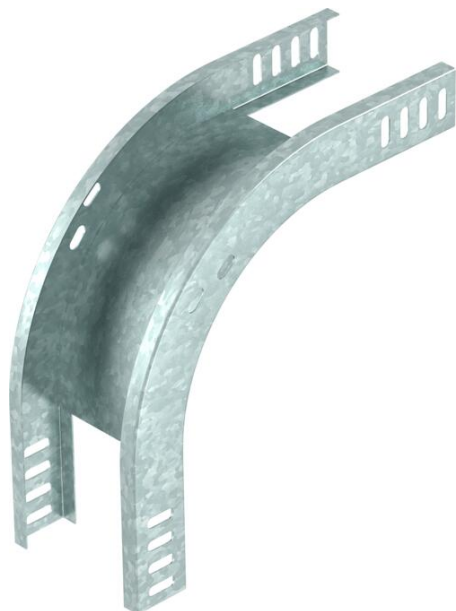

Tehnisko datu lapa

90° vertikālais līkums, uz leju vērsts 35 FS

Preces numurs: 7007216

Uz leju vērsts 90° vertikālais līkums visu veidu kabeļu renēm ar malas augstumu 35 mm.
Vertikālo līkumu uzbūda kabeļu renes galam un saskrūvē.
Stiprinājuma materiāli ir pasūtāmi atsevišķi.

St Tērauds

FS cinkots

Pamatdati

Preces numurs	7007216
Tips	RBV 330 F FS
Apzīmējums 1	90° Vertikālais pagrieziens
Apzīmējums 2	uz leju
Ražotājs	OBO
Izmērs	35x300
Materiāls	Tērauds
Virsmas	cinkots
Virsmas standarts	DIN EN 10346
Mazākā VK vienība	1
Daudzuma mērvienība	Gabals
Svars	86,1 kg
Svara vienība	kg/100 gab.

Tehnisko datu lapa

90° vertikālais līkums, uz leju vērsts 35 FS

Preces numurs: 7007216

Izmēri

Platums	300 mm
Platums	12 in
Augstums	35 mm
Augstums	1 in
Loksnes biezums	1 mm
Izmērs B	300 mm

Tehniskie dati

Līkums (leņķis)	90°
Savienotāja izpildījums	bez savienotāja
Funkciju nodrošināšana	nē
Grīdā izveidotas atveres montāžas vajadzībām	nē
NATO perforācijas šablons	nē
Virziena maiņa	vertikāli lejupvērsti
Nerūsējošs tērauds, kodināts	nē
Sānu caurumi	nē
Gara laiduma izpildījums	nē
Kabeļu nesošās sistēmas savienotāju veids	skrūvēts