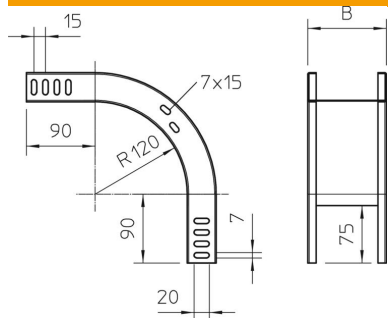

Tehnisko datu lapa

90° vertikālais līkums, uz leju vērsts 35 FS

Preces numurs: 7007216

Uz leju vērsts 90° vertikālais līkums visu veidu kabeļu renēm ar malas augstumu 35 mm.
Vertikālo līkumu uzbūda kabeļu renes galam un saskrūvē.
Stiprinājuma materiāli ir pasūtāmi atsevišķi.

St Tērauds

FS cinkots

Pamatdati

Preces numurs	7007216
Tips	RBV 330 F FS
Apzīmējums 1	90° Vertikālais pagrieziens
Apzīmējums 2	uz leju
Ražotājs	OBO
Izmērs	35x300
Materiāls	Tērauds
Virsmas	cinkots
Virsmas standarts	DIN EN 10346
Mazākā VK vienība	1
Daudzuma mērvienība	Gabals
Svars	86,1 kg
Svara vienība	kg/100 gab.

Tehnisko datu lapa

90° vertikālais līkums, uz leju vērsts 35 FS

Preces numurs: 7007216

Izmēri

Platums	300 mm
Platums	12 in
Augstums	35 mm
Augstums	1 in
Loksnes biezums	1 mm
Izmērs B	300 mm

Tehniskie dati

Līkums (leņķis)	90°
Savienotāja izpildījums	bez savienotāja
Funkciju nodrošināšana	nē
Grīdā izveidotas atveres montāžas vajadzībām	nē
NATO perforācijas šablons	nē
Virziena maiņa	vertikāli lejupvērsti
Nerūsējošs tērauds, kodināts	nē
Sānu caurumi	nē
Gara laiduma izpildījums	nē
Kabeļu nesošās sistēmas savienotāju veids	skrūvēts