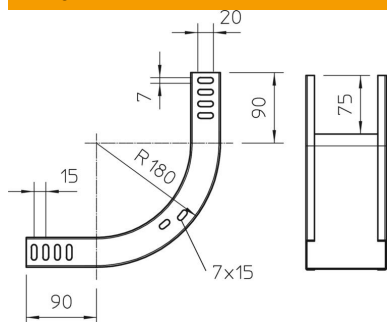

Tehnisko datu lapa

90° vertikālais līkums, uz augšu vērsts 35 FS

Preces numurs: 7007182

Uz augšu vērsts 90° vertikālais līkums visu veidu kabeļu renēm ar malas augstumu 35 mm.
Vertikālo līkumu uzbūda kabeļu renes galam un saskrūvē.
Stiprinājuma materiāli ir pasūtāmi atsevišķi.

St Tērauds

FS cinkots

Pamatdati

Preces numurs	7007182
Tips	RBV 320 S FS
Apzīmējums 1	90° Vertikālais pagrieziens
Apzīmējums 2	uz augšu
Ražotājs	OBO
Izmērs	35x200
Materiāls	Tērauds
Virsmas	cinkots
Virsmas standarts	DIN EN 10346
Mazākā VK vienība	1
Daudzuma mērvienība	Gabals
Svars	77,3 kg
Svara vienība	kg/100 gab.

Tehnisko datu lapa

90° vertikālais līkums, uz augšu vērsts 35 FS

Preces numurs: 7007182

Izmēri

Platums	200 mm
Platums	8 in
Augstums	35 mm
Augstums	1 in
Loksnes biezums	1 mm

Tehniskie dati

Līkums (leņķis)	90°
Savienotāja izpildījums	bez savienotāja
Funkciju nodrošināšana	nē
Grīdā izveidotas atveres montāžas vajadzībām	nē
NATO perforācijas šablons	nē
Virziena maiņa	vertikāli augšupvērsti
Nerūsējošs tērauds, kodināts	nē
Sānu caurumi	nē
Gara laiduma izpildījums	nē
Kabeļu nesošās sistēmas savienotāju veids	skrūvēts