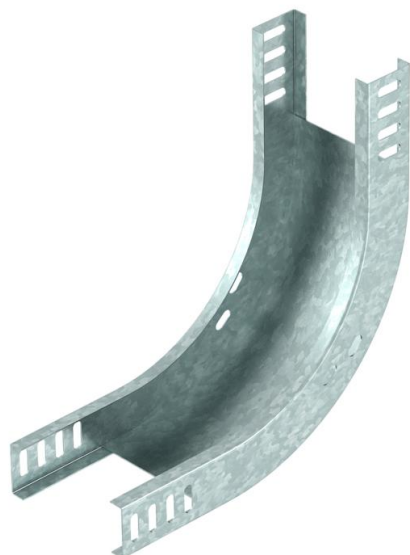

Tehnisko datu lapa

90° vertikālais līkums, uz augšu vērsts 35 FS

Preces numurs: 7007182

Uz augšu vērsts 90° vertikālais līkums visu veidu kabeļu renēm ar malas augstumu 35 mm.
Vertikālo līkumu uzbūda kabeļu renes galam un saskrūvē.
Stiprinājuma materiāli ir pasūtāmi atsevišķi.

St Tērauds

FS cinkots

Pamatdati

Preces numurs	7007182
Tips	RBV 320 S FS
Apzīmējums 1	90° Vertikālais pagrieziens
Apzīmējums 2	uz augšu
Ražotājs	OBO
Izmērs	35x200
Materiāls	Tērauds
Virsmas	cinkots
Virsmas standarts	DIN EN 10346
Mazākā VK vienība	1
Daudzuma mērvienība	Gabals
Svars	77,3 kg
Svara vienība	kg/100 gab.

Tehnisko datu lapa

90° vertikālais līkums, uz augšu vērsts 35 FS

Preces numurs: 7007182

Izmēri

Platums	200 mm
Platums	8 in
Augstums	35 mm
Augstums	1 in
Loksnes biezums	1 mm

Tehniskie dati

Līkums (leņķis)	90°
Savienotāja izpildījums	bez savienotāja
Funkciju nodrošināšana	nē
Grīdā izveidotas atveres montāžas vajadzībām	nē
NATO perforācijas šablons	nē
Virziena maiņa	vertikāli augšupvērsti
Nerūsējošs tērauds, kodināts	nē
Sānu caurumi	nē
Gara laiduma izpildījums	nē
Kabeļu nesošās sistēmas savienotāju veids	skrūvēts