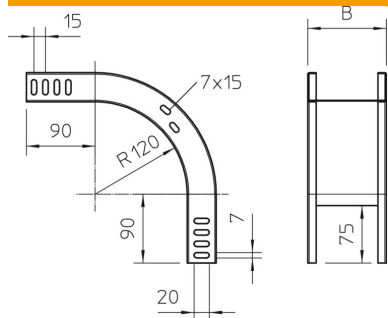

# Tehnisko datu lapa

90° vertikālais līkums, uz leju vērsts 35 FT

Preces numurs: 7007214

Uz leju vērsts 90° vertikālais līkums visu veidu kabeļu renēm ar malas augstumu 35 mm.

Vertikālo līkumu uzbūda virsū kabeļu kanāla galam un pieskrūvē. Stiprinājuma materiāli ir pasūtāmi atsevišķi.

## Pamatdati

Preces numurs	7007214
Tips	RBV 320 F FT
Apzīmējums 1	90° Vertikālais pagrieziens
Apzīmējums 2	uz leju
Ražotājs	OBO
Izmērs	35x200
Materiāls	Tērauds
Virsmas	karsti cinkots
Virsmas standarts	DIN EN ISO 1461
Mazākā VK vienība	1
Daudzuma mērvienība	Gabals
Svars	76 kg
Svara vienība	kg/100 gab.

# Tehnisko datu lapa

90° vertikālais līkums, uz leju vērsts 35 FT

Preces numurs: 7007214

## Izmēri

Platums	200 mm
Platums	8 in
Augstums	35 mm
Augstums	1 in
Loksnes biezums	1 mm
Izmērs B	200 mm