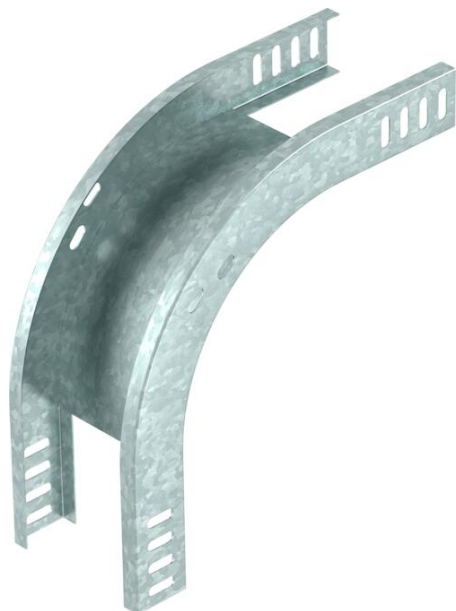

# Tehnisko datu lapa

90° vertikālais līkums, uz leju vērsts 35 FT

Preces numurs: 7007214

Uz leju vērsts 90° vertikālais līkums visu veidu kabeļu renēm ar malas augstumu 35 mm.

Vertikālo līkumu uzbūda virsū kabeļu kanāla galam un pieskrūvē. Stiprinājuma materiāli ir pasūtāmi atsevišķi.

**St** Tērauds

**FT** karsti cinkots

## Pamatdati

Preces numurs	7007214
Tips	RBV 320 F FT
Apzīmējums 1	90° Vertikālais pagrieziens
Apzīmējums 2	uz leju
Ražotājs	OBO
Izmērs	35x200
Materiāls	Tērauds
Virsmas	karsti cinkots
Virsmas standarts	DIN EN ISO 1461
Mazākā VK vienība	1
Daudzuma mērvienība	Gabals
Svars	76 kg
Svara vienība	kg/100 gab.

# Tehnisko datu lapa

90° vertikālais līkums, uz leju vērsts 35 FT

Preces numurs: 7007214