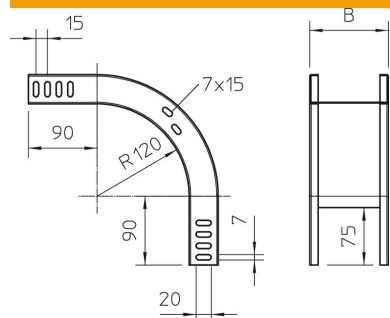

# Tehnisko datu lapa

90° vertikālais līkums, uz leju vērsts 35 FS

Preces numurs: 7007212

Uz leju vērsts 90° vertikālais līkums visu veidu kabeļu renēm ar malas augstumu 35 mm.

Vertikālo līkumu uzbūda kabeļu renes galam un saskrūvē.

## Pamatdati

Preces numurs	7007212
Tips	RBV 320 F FS
Apzīmējums 1	90° Vertikālais pagrieziens
Apzīmējums 2	uz leju
Ražotājs	OBO
Izmērs	35x200
Materiāls	Tērauds
Virsmas	cinkots
Virsmas standarts	DIN EN 10346
Mazākā VK vienība	1
Daudzuma mērvienība	Gabals
Svars	68,7 kg
Svara vienība	kg/100 gab.

# Tehnisko datu lapa

90° vertikālais līkums, uz leju vērsts 35 FS

Preces numurs: 7007212

## Izmēri

Platums	200 mm
Platums	8 in
Augstums	35 mm
Augstums	1 in
Loksnes biezums	1 mm
Izmērs B	200 mm