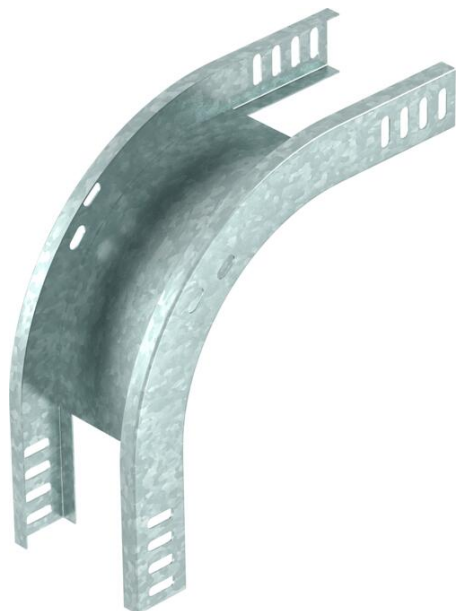

# Tehnisko datu lapa

90° vertikālais līkums, uz leju vērsts 35 FS

Preces numurs: 7007212

Uz leju vērsts 90° vertikālais līkums visu veidu kabeļu renēm ar malas augstumu 35 mm.

Vertikālo līkumu uzbūda kabeļu renes galam un saskrūvē.

Stiprinājuma materiāli ir pasūtāmi atsevišķi.

**St** Tērauds

**FS** cinkots

## Pamatdati

Preces numurs	7007212
Tips	RBV 320 F FS
Apzīmējums 1	90° Vertikālais pagrieziens
Apzīmējums 2	uz leju
Ražotājs	OBO
Izmērs	35x200
Materiāls	Tērauds
Virsmas	cinkots
Virsmas standarts	DIN EN 10346
Mazākā VK vienība	1
Daudzuma mērvienība	Gabals
Svars	68,7 kg
Svara vienība	kg/100 gab.

# Tehnisko datu lapa

90° vertikālais līkums, uz leju vērsts 35 FS

Preces numurs: 7007212