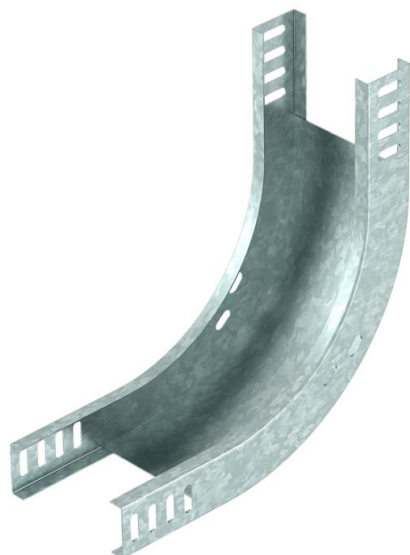

Tehnisko datu lapa

90° vertikālais līkums, uz augšu vērsts 35 FT

Preces numurs: 7007180

Uz augšu vērsts 90° vertikālais līkums visu veidu kabeļu renēm ar malas augstumu 35 mm.

Vertikālo līkumu izbūvē virsū kabeļu kanāla galam un pieskrūvē. Stiprinājuma materiāli ir pasūtāmi atsevišķi.

St Tērauds

FT karsti cinkots

Pamatdati

Preces numurs	7007180
Tips	RBV 315 S FT
Apzīmējums 1	90° Vertikālais pagrieziens
Apzīmējums 2	uz augšu
Ražotājs	OBO
Izmērs	35x150
Materiāls	Tērauds
Virsmas	karsti cinkots
Virsmas standarts	DIN EN ISO 1461
Mazākā VK vienība	1
Daudzuma mērvienība	Gabals
Svars	73 kg
Svara vienība	kg/100 gab.

Tehnisko datu lapa

90° vertikālais līkums, uz augšu vērsts 35 FT

Preces numurs: 7007180

Izmēri

Platums	150 mm
Platums	6 in
Augstums	35 mm
Augstums	1 in
Loksnes biezums	1 mm

Tehniskie dati

Līkums (leņķis)	90°
Savienotāja izpildījums	bez savienotāja
Virziena maiņa	vertikāli augšupvērst
Kabeļu nesošās sistēmas savienotāju veids	skrūvēts