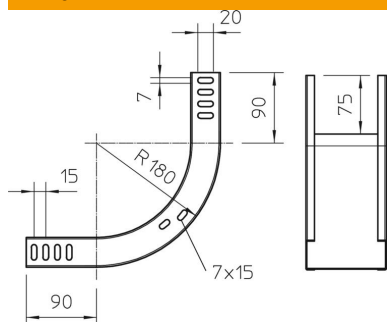

Tehnisko datu lapa

90° vertikālais līkums, uz augšu vērsts 35 FT

Preces numurs: 7007180

Uz augšu vērsts 90° vertikālais līkums visu veidu kabeļu renēm ar malas augstumu 35 mm.

Vertikālo līkumu izbūvē virsū kabeļu kanāla galam un pieskrūvē. Stiprinājuma materiāli ir pasūtāmi atsevišķi.

St Tērauds

FT karsti cinkots

Pamatdati

Preces numurs	7007180
Tips	RBV 315 S FT
Apzīmējums 1	90° Vertikālais pagrieziens
Apzīmējums 2	uz augšu
Ražotājs	OBO
Izmērs	35x150
Materiāls	Tērauds
Virsmas	karsti cinkots
Virsmas standarts	DIN EN ISO 1461
Mazākā VK vienība	1
Daudzuma mērvienība	Gabals
Svars	73 kg
Svara vienība	kg/100 gab.

Tehnisko datu lapa

90° vertikālais līkums, uz augšu vērsts 35 FT

Preces numurs: 7007180

Izmēri

Platums	150 mm
Platums	6 in
Augstums	35 mm
Augstums	1 in
Loksnes biezums	1 mm

Tehniskie dati

Līkums (leņķis)	90°
Savienotāja izpildījums	bez savienotāja
Virziena maiņa	vertikāli augšupvērst
Kabeļu nesošās sistēmas savienotāju veids	skrūvēts