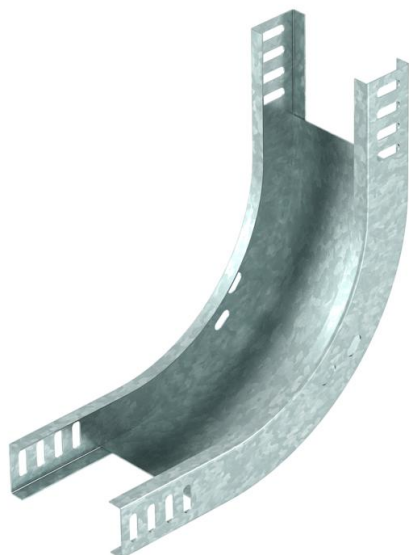

# Tehnisko datu lapa

90° vertikālais līkums, uz augšu vērsts 35 FS

Preces numurs: 7007178

Uz augšu vērsts 90° vertikālais līkums visu veidu kabeļu renēm ar malas augstumu 35 mm.  
Vertikālo līkumu uzbūda kabeļu renes galam un saskrūvē.  
Stiprinājuma materiāli ir pasūtāmi atsevišķi.

**St** Tērauds

**FS** cinkots

## Pamatdati

Preces numurs	7007178
Tips	RBV 315 S FS
Apzīmējums 1	90° Vertikālais pagrieziens
Apzīmējums 2	uz augšu
Ražotājs	OBO
Izmērs	35x150
Materiāls	Tērauds
Virsmas	cinkots
Virsmas standarts	DIN EN 10346
Mazākā VK vienība	1
Daudzuma mērvienība	Gabals
Svars	66,4 kg
Svara vienība	kg/100 gab.

# Tehnisko datu lapa

90° vertikālais līkums, uz augšu vērsts 35 FS

Preces numurs: 7007178