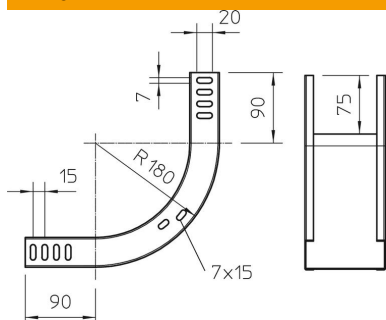

# Tehnisko datu lapa

90° vertikālais līkums, uz augšu vērsts 35 FS

Preces numurs: 7007178

Uz augšu vērsts 90° vertikālais līkums visu veidu kabeļu renēm ar malas augstumu 35 mm.  
Vertikālo līkumu uzbūda kabeļu renes galam un saskrūvē.  
Stiprinājuma materiāli ir pasūtāmi atsevišķi.

## Pamatdati

Preces numurs	7007178
Tips	RBV 315 S FS
Apzīmējums 1	90° Vertikālais pagrieziens
Apzīmējums 2	uz augšu
Ražotājs	OBO
Izmērs	35x150
Materiāls	Tērauds
Virsmas	cinkots
Virsmas standarts	DIN EN 10346
Mazākā VK vienība	1
Daudzuma mērvienība	Gabals
Svars	66,4 kg
Svara vienība	kg/100 gab.

# Tehnisko datu lapa

90° vertikālais līkums, uz augšu vērsts 35 FS

Preces numurs: 7007178

## Izmēri

Platums	150 mm
Platums	6 in
Augstums	35 mm
Augstums	1 in
Loksnes biezums	1 mm