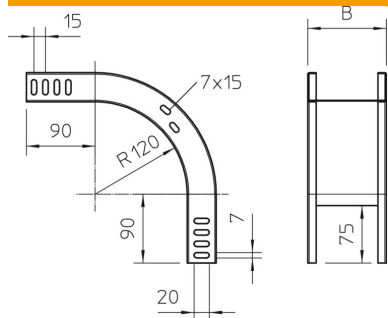

Tehnisko datu lapa

90° vertikālais līkums, uz leju vērsts 35 FT

Preces numurs: 7007210

Uz leju vērsts 90° vertikālais līkums visu veidu kabeļu renēm ar malas augstumu 35 mm.

Vertikālo līkumu uzbūda virsū kabeļu kanāla galam un pieskrūvē. Stiprinājuma materiāli ir pasūtāmi atsevišķi.

St Tērauds

FT karsti cinkots

Pamatdati

Preces numurs	7007210
Tips	RBV 315 F FT
Apzīmējums 1	90° Vertikālais pagrieziens
Apzīmējums 2	uz leju
Ražotājs	OBO
Izmērs	35x150
Materiāls	Tērauds
Virsmas	karsti cinkots
Virsmas standarts	DIN EN ISO 1461
Mazākā VK vienība	1
Daudzuma mērvienība	Gabals
Svars	66 kg
Svara vienība	kg/100 gab.

Tehnisko datu lapa

90° vertikālais līkums, uz leju vērsts 35 FT

Preces numurs: 7007210

Izmēri

Platums	150 mm
Platums	6 in
Augstums	35 mm
Augstums	1 in
Loksnes biezums	1 mm
Izmērs B	150 mm

Tehniskie dati

Līkums (leņķis)	90°
Savienotāja izpildījums	bez savienotāja
Virziena maiņa	vertikāli lejupvērst
Kabeļu nesošās sistēmas savienotāju veids	skrūvēts