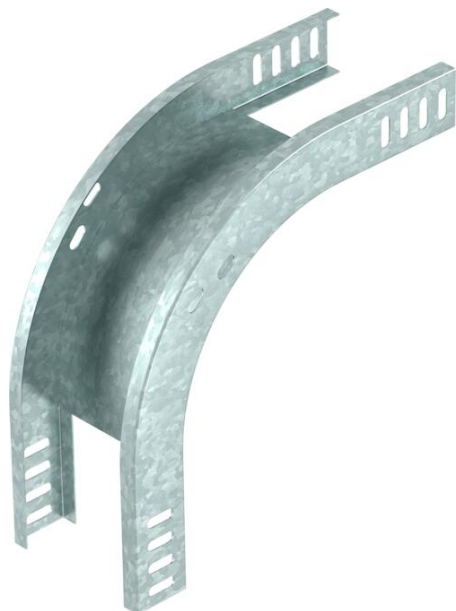

Tehnisko datu lapa

90° vertikālais līkums, uz leju vērsts 35 FT

Preces numurs: 7007210

Uz leju vērsts 90° vertikālais līkums visu veidu kabeļu renēm ar malas augstumu 35 mm.

Vertikālo līkumu uzbūda virsū kabeļu kanāla galam un pieskrūvē. Stiprinājuma materiāli ir pasūtāmi atsevišķi.

St Tērauds

FT karsti cinkots

Pamatdati

Preces numurs	7007210
Tips	RBV 315 F FT
Apzīmējums 1	90° Vertikālais pagrieziens
Apzīmējums 2	uz leju
Ražotājs	OBO
Izmērs	35x150
Materiāls	Tērauds
Virsmas	karsti cinkots
Virsmas standarts	DIN EN ISO 1461
Mazākā VK vienība	1
Daudzuma mērvienība	Gabals
Svars	66 kg
Svara vienība	kg/100 gab.

Tehnisko datu lapa

90° vertikālais līkums, uz leju vērsts 35 FT

Preces numurs: 7007210

Izmēri

Platums	150 mm
Platums	6 in
Augstums	35 mm
Augstums	1 in
Loksnes biezums	1 mm
Izmērs B	150 mm

Tehniskie dati

Līkums (leņķis)	90°
Savienotāja izpildījums	bez savienotāja
Virziena maiņa	vertikāli lejupvērst
Kabeļu nesošās sistēmas savienotāju veids	skrūvēts