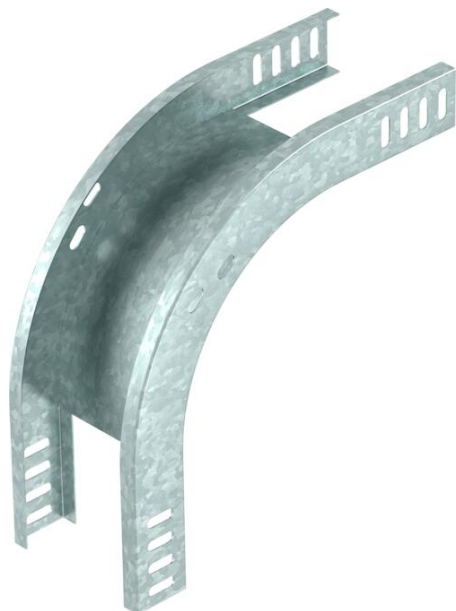

Tehnisko datu lapa

90° vertikālais līkums, uz leju vērsts 35 FS

Preces numurs: 7007208

Uz leju vērsts 90° vertikālais līkums visu veidu kabeļu renēm ar malas augstumu 35 mm.

Vertikālo līkumu uzbūda kabeļu renes galam un saskrūvē.

Stiprinājuma materiāli ir pasūtāmi atsevišķi.

St Tērauds

FS cinkots

Pamatdati

Preces numurs	7007208
Tips	RBV 315 F FS
Apzīmējums 1	90° Vertikālais pagrieziens
Apzīmējums 2	uz leju
Ražotājs	OBO
Izmērs	35x150
Materiāls	Tērauds
Virsmas	cinkots
Virsmas standarts	DIN EN 10346
Mazākā VK vienība	1
Daudzuma mērvienība	Gabals
Svars	60 kg
Svara vienība	kg/100 gab.

Tehnisko datu lapa

90° vertikālais līkums, uz leju vērsts 35 FS

Preces numurs: 7007208

Izmēri

Platums	150 mm
Platums	6 in
Augstums	35 mm
Augstums	1 in
Loksnes biezums	1 mm
Izmērs B	150 mm

Tehniskie dati

Līkums (leņķis)	90°
Savienotāja izpildījums	bez savienotāja
Funkciju nodrošināšana	nē
Grīdā izveidotas atveres montāžas vajadzībām	nē
NATO perforācijas šablons	nē
Virziena maiņa	vertikāli lejupvērst
Nerūsējošs tērauds, kodināts	nē
Sānu caurumi	nē
Gara laiduma izpildījums	nē
Kabeļu nesošās sistēmas savienotāju veids	skrūvēts