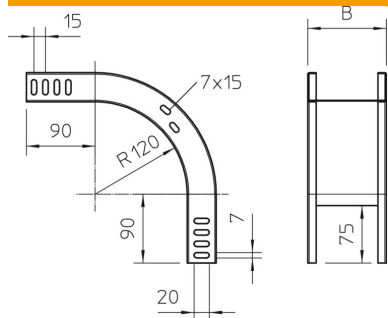

Tehnisko datu lapa

90° vertikālais līkums, uz leju vērsts 35 FS

Preces numurs: 7007208

Uz leju vērsts 90° vertikālais līkums visu veidu kabeļu renēm ar malas augstumu 35 mm.

Vertikālo līkumu uzbūda kabeļu renes galam un saskrūvē.

Stiprinājuma materiāli ir pasūtāmi atsevišķi.

St Tērauds

FS cinkots

Pamatdati

Preces numurs	7007208
Tips	RBV 315 F FS
Apzīmējums 1	90° Vertikālais pagrieziens
Apzīmējums 2	uz leju
Ražotājs	OBO
Izmērs	35x150
Materiāls	Tērauds
Virsmas	cinkots
Virsmas standarts	DIN EN 10346
Mazākā VK vienība	1
Daudzuma mērvienība	Gabals
Svars	60 kg
Svara vienība	kg/100 gab.

Tehnisko datu lapa

90° vertikālais līkums, uz leju vērsts 35 FS

Preces numurs: 7007208

Izmēri

Platums	150 mm
Platums	6 in
Augstums	35 mm
Augstums	1 in
Loksnes biezums	1 mm
Izmērs B	150 mm

Tehniskie dati

Līkums (leņķis)	90°
Savienotāja izpildījums	bez savienotāja
Funkciju nodrošināšana	nē
Grīdā izveidotas atveres montāžas vajadzībām	nē
NATO perforācijas šablons	nē
Virziena maiņa	vertikāli lejupvērst
Nerūsējošs tērauds, kodināts	nē
Sānu caurumi	nē
Gara laiduma izpildījums	nē
Kabeļu nesošās sistēmas savienotāju veids	skrūvēts