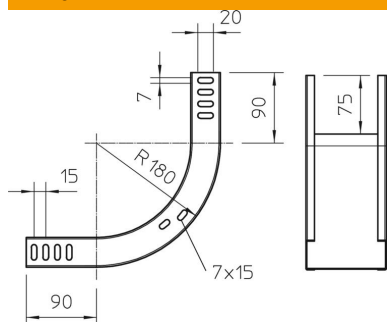

Tehnisko datu lapa

90° vertikālais līkums, uz augšu vērsts 35 FT

Preces numurs: 7007176

Uz augšu vērsts 90° vertikālais līkums visu veidu kabeļu renēm ar malas augstumu 35 mm.

Vertikālo līkumu uzbūda virsū kabeļu kanāla galam un pieskrūvē. Stiprinājuma materiāli ir pasūtāmi atsevišķi.

St Tērauds

FT karsti cinkots

Pamatdati

Preces numurs	7007176
Tips	RBV 310 S FT
Apzīmējums 1	90° Vertikālais pagrieziens
Apzīmējums 2	uz augšu
Ražotājs	OBO
Izmērs	35x100
Materiāls	Tērauds
Virsmas	karsti cinkots
Virsmas standarts	DIN EN ISO 1461
Mazākā VK vienība	1
Daudzuma mērvienība	Gabals
Svars	61,1 kg
Svara vienība	kg/100 gab.

Tehnisko datu lapa

90° vertikālais līkums, uz augšu vērsts 35 FT

Preces numurs: 7007176

Izmēri

Platums	100 mm
Platums	4 in
Augstums	35 mm
Augstums	1 in
Loksnes biezums	1 mm

Tehniskie dati

Līkums (leņķis)	90°
Savienotāja izpildījums	bez savienotāja
Virziena maiņa	vertikāli augšupvērst
Kabeļu nesošās sistēmas savienotāju veids	skrūvēts