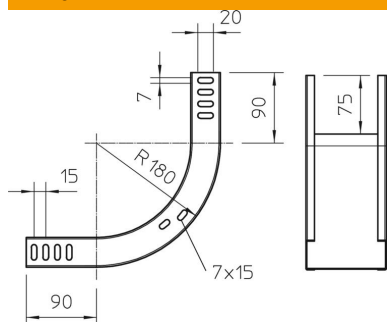

# Tehnisko datu lapa

90° vertikālais līkums, uz augšu vērsts 35 FS

Preces numurs: 7007174

Uz augšu vērsts 90° vertikālais līkums visu veidu kabeļu renēm ar malas augstumu 35 mm.  
Vertikālo līkumu uzbūda kabeļu renes galam un saskrūvē.  
Stiprinājuma materiāli ir pasūtāmi atsevišķi.

## Pamatdati

Preces numurs	7007174
Tips	RBV 310 S FS
Apzīmējums 1	90° Vertikālais pagrieziens
Apzīmējums 2	uz augšu
Ražotājs	OBO
Izmērs	35x100
Materiāls	Tērauds
Virsmas	cinkots
Virsmas standarts	DIN EN 10346
Mazākā VK vienība	1
Daudzuma mērvienība	Gabals
Svars	55,6 kg
Svara vienība	kg/100 gab.

# Tehnisko datu lapa

90° vertikālais līkums, uz augšu vērsts 35 FS

Preces numurs: 7007174

## Izmēri

Platums	100 mm
Platums	4 in
Augstums	35 mm
Augstums	1 in
Loksnes biezums	1 mm