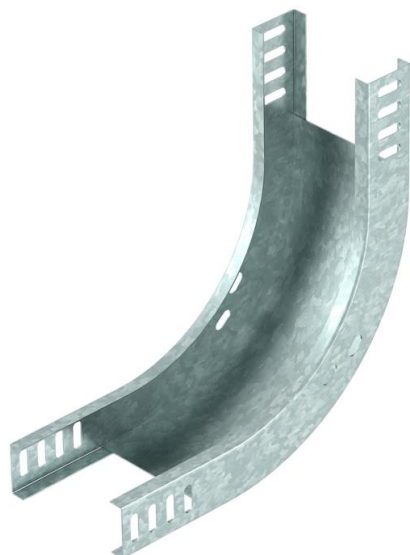

# Tehnisko datu lapa

90° vertikālais līkums, uz augšu vērsts 35 FS

Preces numurs: 7007174

Uz augšu vērsts 90° vertikālais līkums visu veidu kabeļu renēm ar malas augstumu 35 mm.  
Vertikālo līkumu uzbūda kabeļu renes galam un saskrūvē.  
Stiprinājuma materiāli ir pasūtāmi atsevišķi.

**St** Tērauds

**FS** cinkots

## Pamatdati

Preces numurs	7007174
Tips	RBV 310 S FS
Apzīmējums 1	90° Vertikālais pagrieziens
Apzīmējums 2	uz augšu
Ražotājs	OBO
Izmērs	35x100
Materiāls	Tērauds
Virsmas	cinkots
Virsmas standarts	DIN EN 10346
Mazākā VK vienība	1
Daudzuma mērvienība	Gabals
Svars	55,6 kg
Svara vienība	kg/100 gab.

# Tehnisko datu lapa

90° vertikālais līkums, uz augšu vērsts 35 FS

Preces numurs: 7007174