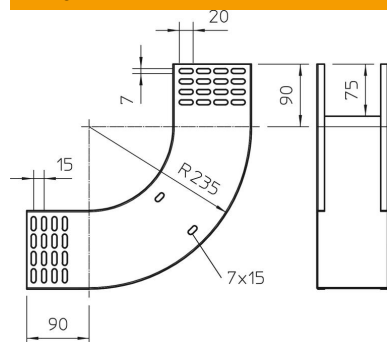

Tehnisko datu lapa

90° vertikālais līkums, uz augšu vērsts 110 FS

Preces numurs: 7007333

Uz augšu vērsts 90° vertikālais līkums visu veidu kabeļu renēm ar malas augstumu 110 mm.

Vertikālo līkumu uzbūda kabeļu renes galam un saskrūvē.

Stiprinājuma materiāli ir pasūtāmi atsevišķi.

St Tērauds

FS cinkots

Pamatdati

Preces numurs	7007333
Tips	RBV 160 S FS
Apzīmējums 1	90° Vertikālais pagrieziens
Apzīmējums 2	uz augšu
Ražotājs	OBO
Izmērs	110x600
Materiāls	Tērauds
Virsmas	cinkots
Virsmas standarts	DIN EN 10346
Mazākā VK vienība	1
Daudzuma mērvienība	Gabals
Svars	274 kg
Svara vienība	kg/100 gab.

Tehnisko datu lapa

90° vertikālais līkums, uz augšu vērsts 110 FS

Preces numurs: 7007333

Izmēri

Platums	600 mm
Augstums	110 mm
Augstums	4 in
Loksnes biezums	1 mm
Izmērs B	600 mm

Tehniskie dati

Līkums (leņķis)	90°
Savienotāja izpildījums	bez savienotāja
Funkciju nodrošināšana	nē
Grīdā izveidotas atveres montāžas vajadzībām	nē
NATO perforācijas šablons	nē
Virziena maiņa	vertikāli augšupvērst
Nerūsējošs tērauds, kodināts	nē
Sānu caurumi	nē
Gara laiduma izpildījums	nē
Kabeļu nesošās sistēmas savienotāju veids	skrūvēts