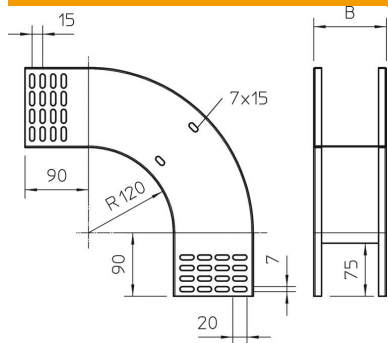

Tehnisko datu lapa

90° vertikālais līkums, uz leju vērsts 110 FT

Preces numurs: 7007374

Uz leju vērsts 90° vertikālais līkums visu veidu kabeļu renēm ar malas augstumu 110 mm.

Vertikālo līkumu uzbūda kabeļu renes galam un saskrūvē.

Stiprinājuma materiāli ir pasūtāmi atsevišķi.

St Tērauds

FT karsti cinkots

Pamatdati

Preces numurs	7007374
Tips	RBV 160 F FT
Apzīmējums 1	90° Vertikālais pagrieziens
Apzīmējums 2	uz leju
Ražotājs	OBO
Izmērs	110x600
Materiāls	Tērauds
Virsmas	karsti cinkots
Virsmas standarts	DIN EN ISO 1461
Mazākā VK vienība	1
Daudzuma mērvienība	Gabals
Svars	210 kg
Svara vienība	kg/100 gab.

Tehnisko datu lapa

90° vertikālais līkums, uz leju vērsts 110 FT

Preces numurs: 7007374

Izmēri

Platums	600 mm
Augstums	110 mm
Augstums	4 in
Loksnes biezums	1 mm
Izmērs B	600 mm

Tehniskie dati

Līkums (leņķis)	90°
Savienotāja izpildījums	bez savienotāja
Funkciju nodrošināšana	nē
Grīdā izveidotas atveres montāžas vajadzībām	nē
NATO perforācijas šablons	nē
Virziena maiņa	vertikāli lejupvērts
Nerūsējošs tērauds, kodināts	nē
Sānu caurumi	nē
Gara laiduma izpildījums	nē
Kabeļu nesošās sistēmas savienotāju veids	skrūvēts