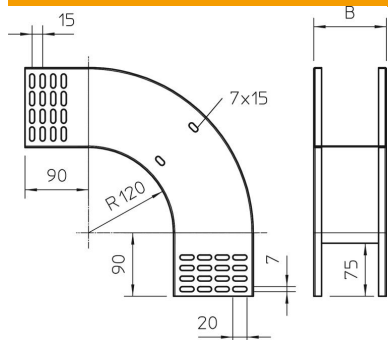

### Pamatdati

Preces numurs	7007373
Tips	RBV 160 F FS
Apzīmējums 1	90° Vertikālais pagrieziens
Apzīmējums 2	uz leju
Ražotājs	OBO
Izmērs	110x600
Materiāls	Tērauds
Virsmas	cinkots
Virsmas standarts	DIN EN 10346
Mazākā VK vienība	1
Daudzuma mērvienība	Gabals
Svars	193 kg
Svara vienība	kg/100 gab.

# Tehnisko datu lapa

90° vertikālais līkums, uz leju vērsts 110 FS

Preces numurs: 7007373

## Izmēri

Platums	600 mm
Augstums	110 mm
Augstums	4 in
Loksnes biezums	1 mm
Izmērs B	600 mm

## Tehniskie dati

Līkums (leņķis)	90°
Savienotāja izpildījums	bez savienotāja
Funkciju nodrošināšana	nē
Grīdā izveidotas atveres montāžas vajadzībām	nē
NATO perforācijas šablons	nē
Virziena maiņa	vertikāli lejupvērts
Nerūsējošs tērauds, kodināts	nē
Sānu caurumi	nē
Gara laiduma izpildījums	nē
Kabeļu nesošās sistēmas savienotāju veids	skrūvēts