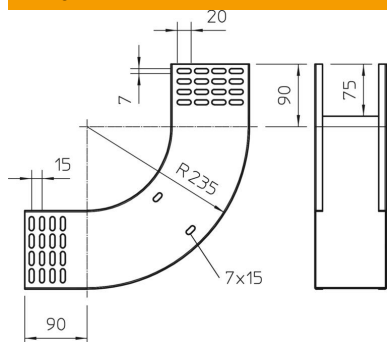

Tehnisko datu lapa

90° vertikālais līkums, uz augšu vērsts 110 FS

Preces numurs: 7007330

Uz augšu vērsts 90° vertikālais līkums visu veidu kabeļu renēm ar malas augstumu 110 mm.

Vertikālo līkumu uzbūda kabeļu renes galam un saskrūvē.

Stiprinājuma materiāli ir pasūtāmi atsevišķi.

St Tērauds

FS cinkots

Pamatdati

Preces numurs	7007330
Tips	RBV 155 S FS
Apzīmējums 1	90° Vertikālais pagrieziens
Apzīmējums 2	uz augšu
Ražotājs	OBO
Izmērs	110x550
Materiāls	Tērauds
Virsmas	cinkots
Virsmas standarts	DIN EN 10346
Mazākā VK vienība	1
Daudzuma mērvienība	Gabals
Svars	260,4 kg
Svara vienība	kg/100 gab.

Tehnisko datu lapa

90° vertikālais līkums, uz augšu vērsts 110 FS

Preces numurs: 7007330

Izmēri

Platums	550 mm
Platums	22 in
Augstums	110 mm
Augstums	4 in
Loksnes biezums	1 mm
Izmērs B	550 mm

Tehniskie dati

Līkums (leņķis)	90°
Savienotāja izpildījums	bez savienotāja
Funkciju nodrošināšana	nē
Grīdā izveidotas atveres montāžas vajadzībām	nē
NATO perforācijas šablons	nē
Virziena maiņa	vertikāli augšupvērst
Nerūsējošs tērauds, kodināts	nē
Sānu caurumi	nē
Gara laiduma izpildījums	nē
Kabeļu nesošās sistēmas savienotāju veids	skrūvēts