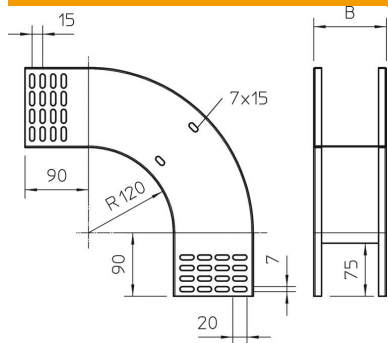

Tehnisko datu lapa

90° vertikālais līkums, uz leju vērsts 110 FT

Preces numurs: 7007371

Uz leju vērsts 90° vertikālais līkums visu veidu kabeļu renēm ar malas augstumu 110 mm.

Vertikālo līkumu uzbūda kabeļu renes galam un saskrūvē.

Stiprinājuma materiāli ir pasūtāmi atsevišķi.

St Tērauds

FT karsti cinkots

Pamatdati

Preces numurs	7007371
Tips	RBV 155 F FT
Apzīmējums 1	90° Vertikālais pagrieziens
Apzīmējums 2	uz leju
Ražotājs	OBO
Izmērs	110x550
Materiāls	Tērauds
Virsmas	karsti cinkots
Virsmas standarts	DIN EN ISO 1461
Mazākā VK vienība	1
Daudzuma mērvienība	Gabals
Svars	185,7 kg
Svara vienība	kg/100 gab.

Tehnisko datu lapa

90° vertikālais līkums, uz leju vērsts 110 FT

Preces numurs: 7007371

Izmēri

Platums	550 mm
Platums	22 in
Augstums	110 mm
Augstums	4 in
Loksnes biezums	1 mm
Izmērs B	550 mm

Tehniskie dati

Līkums (leņķis)	90°
Savienotāja izpildījums	bez savienotāja
Funkciju nodrošināšana	nē
Grīdā izveidotas atveres montāžas vajadzībām	nē
NATO perforācijas šablons	nē
Virziena maiņa	vertikāli lejupvērts
Nerūsējošs tērauds, kodināts	nē
Sānu caurumi	nē
Gara laiduma izpildījums	nē
Kabeļu nesošās sistēmas savienotāju veids	skrūvēts