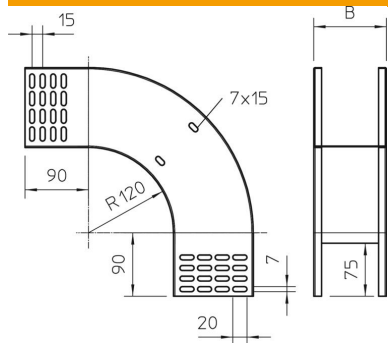

Tehnisko datu lapa

90° vertikālais līkums FS, uz leju vērsts

Preces numurs: 7007370

Uz leju vērsts 90° vertikālais līkums visu veidu kabeļu renēm ar malas augstumu 110 mm.

Vertikālo līkumu uzbūda kabeļu renes galam un saskrūvē.

Stiprinājuma materiāli ir pasūtāmi atsevišķi.

St Tērauds

FS cinkots

Pamatdati

Preces numurs	7007370
Tips	RBV 155 F FS
Apzīmējums 1	90° Vertikālais pagrieziens
Apzīmējums 2	uz leju
Ražotājs	OBO
Izmērs	110x550
Materiāls	Tērauds
Virsmas	cinkots
Virsmas standarts	DIN EN 10346
Mazākā VK vienība	1
Daudzuma mērvienība	Gabals
Svars	185,7 kg
Svara vienība	kg/100 gab.

Tehnisko datu lapa

90° vertikālais līkums FS, uz leju vērsts

Preces numurs: 7007370

Izmēri

Platums	550 mm
Platums	22 in
Augstums	110 mm
Augstums	4 in
Loksnes biezums	1 mm
Izmērs B	550 mm

Tehniskie dati

Līkums (leņķis)	90°
Savienotāja izpildījums	bez savienotāja
Funkciju nodrošināšana	nē
Grīdā izveidotas atveres montāžas vajadzībām	nē
NATO perforācijas šablons	nē
Virziena maiņa	vertikāli lejupvērst
Nerūsējošs tērauds, kodināts	nē
Sānu caurumi	nē
Gara laiduma izpildījums	nē
Kabeļu nesošās sistēmas savienotāju veids	skrūvēts