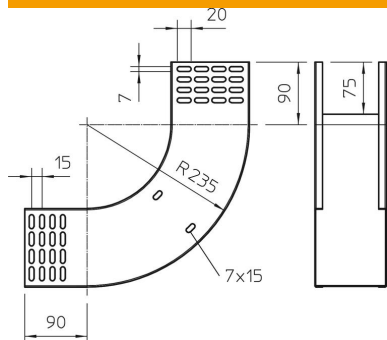

Tehnisko datu lapa

90° vertikālais līkums, uz augšu vērsts FT

Preces numurs: 7007327

Uz augšu vērsts 90° vertikālais līkums visu veidu kabeļu renēm ar malas augstumu 110 mm.

Vertikālo līkumu uzbūda kabeļu renes galam un saskrūvē.

Stiprinājuma materiāli ir pasūtāmi atsevišķi.

St Tērauds

FT karsti cinkots

Pamatdati

Preces numurs	7007327
Tips	RBV 150 S FT
Apzīmējums 1	90° Vertikālais pagrieziens
Apzīmējums 2	uz augšu
Ražotājs	OBO
Izmērs	110x500
Materiāls	Tērauds
Virsmas	karsti cinkots
Virsmas standarts	DIN EN ISO 1461
Mazākā VK vienība	1
Daudzuma mērvienība	Gabals
Svars	244,8 kg
Svara vienība	kg/100 gab.

Tehnisko datu lapa

90° vertikālais līkums, uz augšu vērsts FT

Preces numurs: 7007327

Izmēri

Platums	500 mm
Platums	20 in
Augstums	110 mm
Augstums	4 in
Loksnes biezums	1 mm
Izmērs B	500 mm

Tehniskie dati

Līkums (leņķis)	90°
Savienotāja izpildījums	bez savienotāja
Funkciju nodrošināšana	nē
Grīdā izveidotas atveres montāžas vajadzībām	nē
NATO perforācijas šablons	nē
Virziena maiņa	vertikāli augšupvērst
Nerūsējošs tērauds, kodināts	nē
Sānu caurumi	nē
Gara laiduma izpildījums	nē
Kabeļu nesošās sistēmas savienotāju veids	skrūvēts