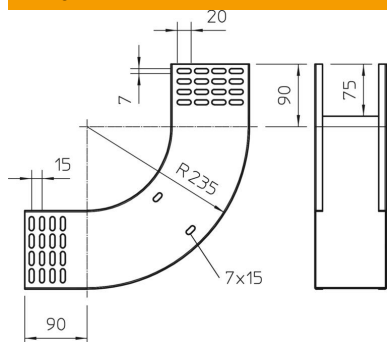

# Tehnisko datu lapa

90° vertikālais līkums, uz augšu vērsts 110 FS

Preces numurs: 7007326

Uz augšu vērsts 90° vertikālais līkums visu veidu kabeļu renēm ar malas augstumu 110 mm.  
Vertikālo līkumu uzbūda kabeļu renes galam un saskrūvē.  
Stiprinājuma materiāli ir pasūtāmi atsevišķi.

## Pamatdati

Preces numurs	7007326
Tips	RBV 150 S FS
Apzīmējums 1	90° Vertikālais pagrieziens
Apzīmējums 2	uz augšu
Ražotājs	OBO
Izmērs	110x500
Materiāls	Tērauds
Virsmas	cinkots
Virsmas standarts	DIN EN 10346
Mazākā VK vienība	1
Daudzuma mērvienība	Gabals
Svars	244,8 kg
Svara vienība	kg/100 gab.

# Tehnisko datu lapa

90° vertikālais līkums, uz augšu vērsts 110 FS

Preces numurs: 7007326

## Izmēri

Platums	500 mm
Platums	20 in
Augstums	110 mm
Augstums	4 in
Loksnes biezums	1 mm
Izmērs B	500 mm