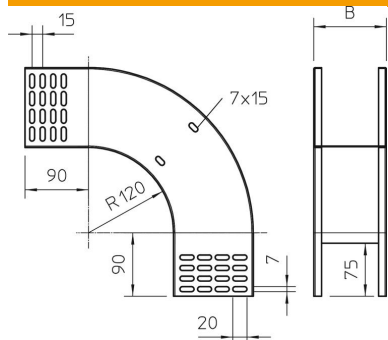

Tehnisko datu lapa

90° vertikālais līkums, uz leju vērsts 110 FT

Preces numurs: 7007367

Uz leju vērsts 90° vertikālais līkums visu veidu kabeļu renēm ar malas augstumu 110 mm.

Vertikālo līkumu uzbūda kabeļu renes galam un saskrūvē.

Stiprinājuma materiāli ir pasūtāmi atsevišķi.

St Tērauds

FT karsti cinkots

Pamatdati

Preces numurs	7007367
Tips	RBV 150 F FT
Apzīmējums 1	90° Vertikālais pagrieziens
Apzīmējums 2	uz leju
Ražotājs	OBO
Izmērs	110x500
Materiāls	Tērauds
Virsmas	karsti cinkots
Virsmas standarts	DIN EN ISO 1461
Mazākā VK vienība	1
Daudzuma mērvienība	Gabals
Svars	176,9 kg
Svara vienība	kg/100 gab.

Tehnisko datu lapa

90° vertikālais līkums, uz leju vērsts 110 FT

Preces numurs: 7007367

Izmēri

Platums	500 mm
Platums	20 in
Augstums	110 mm
Augstums	4 in
Loksnes biezums	1 mm
Izmērs B	500 mm

Tehniskie dati

Līkums (leņķis)	90°
Savienotāja izpildījums	bez savienotāja
Funkciju nodrošināšana	nē
Grīdā izveidotas atveres montāžas vajadzībām	nē
NATO perforācijas šablons	nē
Virziena maiņa	vertikāli lejupvērts
Nerūsējošs tērauds, kodināts	nē
Sānu caurumi	nē
Gara laiduma izpildījums	nē
Kabeļu nesošās sistēmas savienotāju veids	skrūvēts