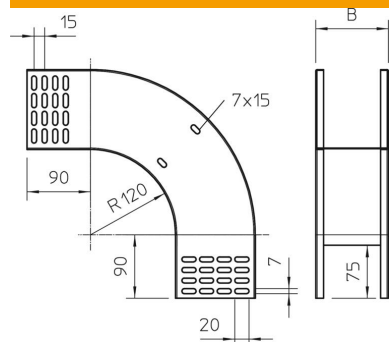

Tehnisko datu lapa

90° vertikālais līkums, uz leju vērsts 110 FS

Preces numurs: 7007366

Uz leju vērsts 90° vertikālais līkums visu veidu kabeļu renēm ar malas augstumu 110 mm.

Vertikālo līkumu uzbūda kabeļu renes galam un saskrūvē.

Stiprinājuma materiāli ir pasūtāmi atsevišķi.

St Tērauds

FS cinkots

Pamatdati

Preces numurs	7007366
Tips	RBV 150 F FS
Apzīmējums 1	90° Vertikālais pagrieziens
Apzīmējums 2	uz leju
Ražotājs	OBO
Izmērs	110x500
Materiāls	Tērauds
Virsmas	cinkots
Virsmas standarts	DIN EN 10346
Mazākā VK vienība	1
Daudzuma mērvienība	Gabals
Svars	176,9 kg
Svara vienība	kg/100 gab.

Tehnisko datu lapa

90° vertikālais līkums, uz leju vērsts 110 FS

Preces numurs: 7007366

Izmēri

Platums	500 mm
Platums	20 in
Augstums	110 mm
Augstums	4 in
Loksnes biezums	1 mm
Izmērs B	500 mm

Tehniskie dati

Līkums (leņķis)	90°
Savienotāja izpildījums	bez savienotāja
Funkciju nodrošināšana	nē
Grīdā izveidotas atveres montāžas vajadzībām	nē
NATO perforācijas šablons	nē
Virziena maiņa	vertikāli lejupvērts
Nerūsējošs tērauds, kodināts	nē
Sānu caurumi	nē
Gara laiduma izpildījums	nē
Kabeļu nesošās sistēmas savienotāju veids	skrūvēts