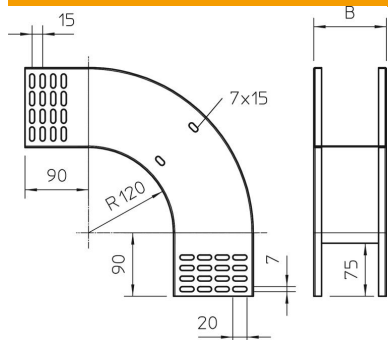

Tehnisko datu lapa

90° vertikālais līkums, uz leju vērsts 110 FT

Preces numurs: 7007359

Uz leju vērsts 90° vertikālais līkums visu veidu kabeļu renēm ar malas augstumu 110 mm.

Vertikālo līkumu uzbūda kabeļu renes galam un saskrūvē.

Stiprinājuma materiāli ir pasūtāmi atsevišķi.

St Tērauds

FT karsti cinkots

Pamatdati

Preces numurs	7007359
Tips	RBV 130 F FT
Apzīmējums 1	90° Vertikālais pagrieziens
Apzīmējums 2	uz leju
Ražotājs	OBO
Izmērs	110x300
Materiāls	Tērauds
Virsmas	karsti cinkots
Virsmas standarts	DIN EN ISO 1461
Mazākā VK vienība	1
Daudzuma mērvienība	Gabals
Svars	141,6 kg
Svara vienība	kg/100 gab.

Tehnisko datu lapa

90° vertikālais līkums, uz leju vērsts 110 FT

Preces numurs: 7007359

Izmēri

Platums	300 mm
Platums	12 in
Augstums	110 mm
Augstums	4 in
Loksnes biezums	1 mm
Izmērs B	300 mm

Tehniskie dati

Līkums (leņķis)	90°
Savienotāja izpildījums	bez savienotāja
Funkciju nodrošināšana	nē
Grīdā izveidotas atveres montāžas vajadzībām	nē
NATO perforācijas šablons	nē
Virziena maiņa	vertikāli lejupvērts
Nerūsējošs tērauds, kodināts	nē
Sānu caurumi	nē
Gara laiduma izpildījums	nē
Kabeļu nesošās sistēmas savienotāju veids	skrūvēts