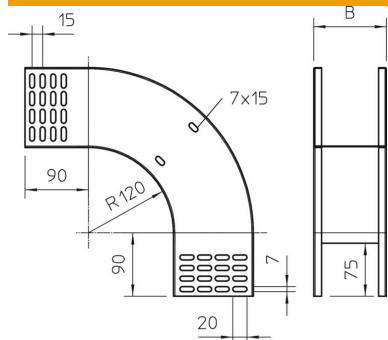

Tehnisko datu lapa

90° vertikālais līkums, uz leju vērsts 110 FS

Preces numurs: 7007358

Uz leju vērsts 90° vertikālais līkums visu veidu kabeļu renēm ar malas augstumu 110 mm.

Vertikālo līkumu uzbūda kabeļu renes galam un saskrūvē.

Stiprinājuma materiāli ir pasūtāmi atsevišķi.

St Tērauds

FS cinkots

Pamatdati

Preces numurs	7007358
Apzīmējums 1	90° Vertikālais pagrieziens
Apzīmējums 2	uz leju
Ražotājs	OBO
Izmērs	110x300
Materiāls	Tērauds
Virsmas	cinkots
Virsmas standarts	DIN EN 10346
Mazākā VK vienība	1
Daudzuma mērvienība	Gabals
Svars	141,6 kg
Svara vienība	kg/100 gab.

Tehnisko datu lapa

90° vertikālais līkums, uz leju vērsts 110 FS

Preces numurs: 7007358

Izmēri

Platums	300 mm
Platums	12 in
Augstums	110 mm
Augstums	4 in
Loksnes biezums	1 mm
Izmērs B	300 mm

Tehniskie dati

Līkums (leņķis)	90°
Savienotāja izpildījums	bez savienotāja
Funkciju nodrošināšana	nē
Grīdā izveidotas atveres montāžas vajadzībām	nē
NATO perforācijas šablons	nē
Virziena maiņa	vertikāli lejupvērts
Nerūsējošs tērauds, kodināts	nē
Sānu caurumi	nē
Gara laiduma izpildījums	nē
Kabeļu nesošās sistēmas savienotāju veids	skrūvēts