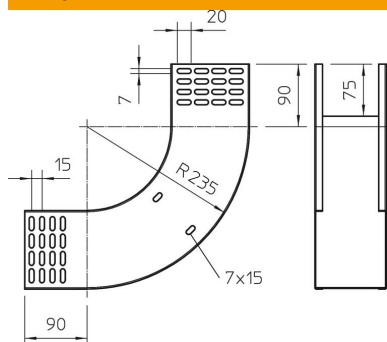

Tehnisko datu lapa

90° vertikālais līkums, uz augšu vērsts FT

Preces numurs: 7007400

Uz augšu vērsts 90° vertikālais līkums visu veidu kabeļu renēm ar malas augstumu 110 mm.

Vertikālo līkumu uzbūda kabeļu renes galam un saskrūvē.

Stiprinājuma materiāli ir pasūtāmi atsevišķi.

St Tērauds

FT karsti cinkots

Pamatdati

Preces numurs	7007400
Tips	RBV 120 S FT
Apzīmējums 1	90° Vertikālais pagrieziens
Apzīmējums 2	uz augšu
Ražotājs	OBO
Izmērs	110x200
Materiāls	Tērauds
Virsmas	karsti cinkots
Virsmas standarts	DIN EN ISO 1461
Mazākā VK vienība	1
Daudzuma mērvienība	Gabals
Svars	163 kg
Svara vienība	kg/100 gab.

Tehnisko datu lapa

90° vertikālais līkums, uz augšu vērsts FT

Preces numurs: 7007400

Izmēri

Platums	200 mm
Platums	8 in
Augstums	110 mm
Augstums	4 in
Loksnes biezums	1 mm
Izmērs B	200 mm

Tehniskie dati

Līkums (leņķis)	90°
Savienotāja izpildījums	bez savienotāja
Funkciju nodrošināšana	nē
Grīdā izveidotas atveres montāžas vajadzībām	nē
NATO perforācijas šablons	nē
Virziena maiņa	vertikāli augšupvērstis
Nerūsējošs tērauds, kodināts	nē
Sānu caurumi	nē
Gara laiduma izpildījums	nē
Kabeļu nesošās sistēmas savienotāju veids	skrūvēts