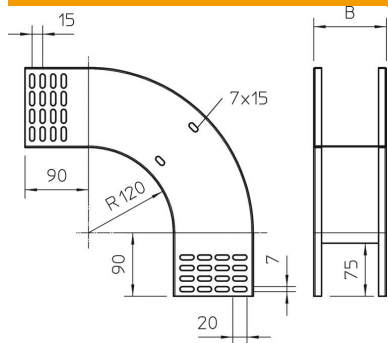

Tehnisko datu lapa

90° vertikālais līkums, uz leju vērsts 110 FT

Preces numurs: 7007470

Uz leju vērsts 90° vertikālais līkums visu veidu kabeļu renēm ar malas augstumu 110 mm.

Vertikālo līkumu uzbūda kabeļu renes galam un saskrūvē.

Stiprinājuma materiāli ir pasūtāmi atsevišķi.

St Tērauds

FT karsti cinkots

Pamatdati

Preces numurs	7007470
Tips	RBV 120 F FT
Apzīmējums 1	90° Vertikālais pagrieziens
Apzīmējums 2	uz leju
Ražotājs	OBO
Izmērs	110x200
Materiāls	Tērauds
Virsmas	karsti cinkots
Virsmas standarts	DIN EN ISO 1461
Mazākā VK vienība	1
Daudzuma mērvienība	Gabals
Svars	134 kg
Svara vienība	kg/100 gab.

Tehnisko datu lapa

90° vertikālais līkums, uz leju vērsts 110 FT

Preces numurs: 7007470

Izmēri

Platums	200 mm
Platums	8 in
Augstums	110 mm
Augstums	4 in
Loksnes biezums	1 mm
Izmērs B	200 mm

Tehniskie dati

Līkums (leņķis)	90°
Savienotāja izpildījums	bez savienotāja
Funkciju nodrošināšana	nē
Grīdā izveidotas atveres montāžas vajadzībām	nē
NATO perforācijas šablons	nē
Virziena maiņa	vertikāli lejupvērts
Nerūsējošs tērauds, kodināts	nē
Sānu caurumi	nē
Gara laiduma izpildījums	nē
Kabeļu nesošās sistēmas savienotāju veids	skrūvēts