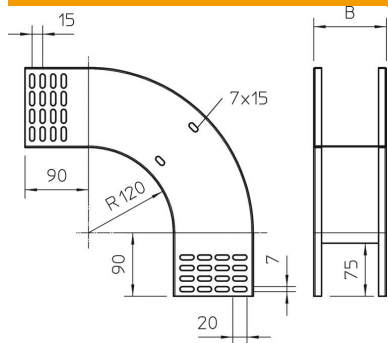

Tehnisko datu lapa

90° vertikālais līkums, uz leju vērsts 110 FS

Preces numurs: 7007352

Uz leju vērsts 90° vertikālais līkums visu veidu kabeļu renēm ar malas augstumu 110 mm.

Vertikālo līkumu uzbūda kabeļu renes galam un saskrūvē.

Stiprinājuma materiāli ir pasūtāmi atsevišķi.

St Tērauds

FS cinkots

Pamatdati

Preces numurs	7007352
Tips	RBV 115 F FS
Apzīmējums 1	90° Vertikālais pagrieziens
Apzīmējums 2	uz leju
Ražotājs	OBO
Izmērs	110x150
Materiāls	Tērauds
Virsmas	cinkots
Virsmas standarts	DIN EN 10346
Mazākā VK vienība	1
Daudzuma mērvienība	Gabals
Svars	114 kg
Svara vienība	kg/100 gab.

Tehnisko datu lapa

90° vertikālais līkums, uz leju vērsts 110 FS

Preces numurs: 7007352

Izmēri

Platums	150 mm
Augstums	110 mm
Augstums	4 in
Loksnes biezums	1 mm
Izmērs B	150 mm

Tehniskie dati

Līkums (leņķis)	90°
Savienotāja izpildījums	bez savienotāja
Funkciju nodrošināšana	nē
Grīdā izveidotas atveres montāžas vajadzībām	nē
NATO perforācijas šablons	nē
Virziena maiņa	vertikāli lejupvērts
Nerūsējošs tērauds, kodināts	nē
Sānu caurumi	nē
Gara laiduma izpildījums	nē
Kabeļu nesošās sistēmas savienotāju veids	skrūvēts