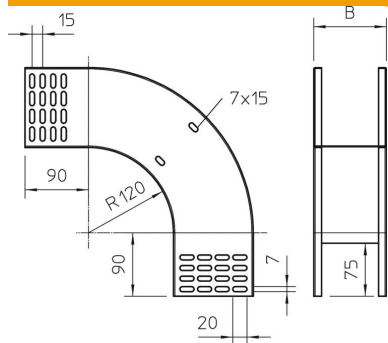

# Tehnisko datu lapa

90° vertikālais līkums, uz leju vērsts 110 FT

Preces numurs: 7007468

Uz leju vērsts 90° vertikālais līkums visu veidu kabeļu renēm ar malas augstumu 110 mm.

Vertikālo līkumu uzbūda kabeļu renes galam un saskrūvē.

## Pamatdati

Preces numurs	7007468
Tips	RBV 110 F FT
Apzīmējums 1	90° Vertikālais pagrieziens
Apzīmējums 2	uz leju
Ražotājs	OBO
Izmērs	110x100
Materiāls	Tērauds
Virsmas	karsti cinkots
Virsmas standarts	DIN EN ISO 1461
Mazākā VK vienība	1
Daudzuma mērvienība	Gabals
Svars	120 kg
Svara vienība	kg/100 gab.

# Tehnisko datu lapa

90° vertikālais līkums, uz leju vērsts 110 FT

Preces numurs: 7007468

## Izmēri

Platums	100 mm
Platums	4 in
Augstums	110 mm
Augstums	4 in
Loksnes biezums	1 mm
Izmērs B	100 mm