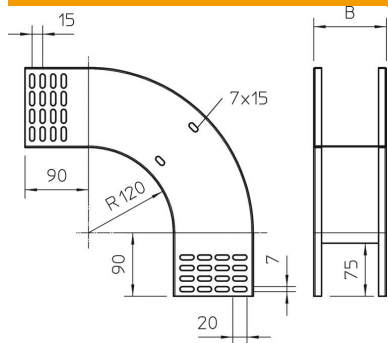

### Pamatdati

Preces numurs	7007350
Tips	RBV 110 F FS
Apzīmējums 1	90° Vertikālais pagrieziens
Apzīmējums 2	uz leju
Ražotājs	OBO
Izmērs	110x100
Materiāls	Tērauds
Virsmas	cinkots
Virsmas standarts	DIN EN 10346
Mazākā VK vienība	1
Daudzuma mērvienība	Gabals
Svars	106,3 kg
Svara vienība	kg/100 gab.

# Tehnisko datu lapa

90° vertikālais līkums, uz leju vērsts 110 FS

Preces numurs: 7007350

## Izmēri

Platums	100 mm
Platums	4 in
Augstums	110 mm
Augstums	4 in
Lokšnes biezums	1 mm
Izmērs B	100 mm

## Tehniskie dati

Līkums (leņķis)	90°
Savienotāja izpildījums	bez savienotāja
Funkciju nodrošināšana	nē
Grīdā izveidotas atveres montāžas vajadzībām	nē
NATO perforācijas šablons	nē
Virziena maiņa	vertikāli lejupvērts
Nerūsējošs tērauds, kodināts	nē
Sānu caurumi	nē
Gara laiduma izpildījums	nē
Kabeļu nesošās sistēmas savienotāju veids	skrūvēts