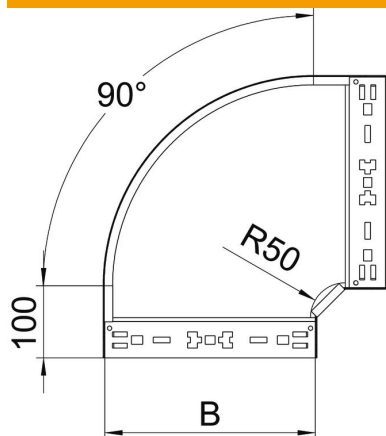

Tehnisko datu lapa

90° līkums Magic 85 FT

Preces numurs: 6041520

90° līkums ar ātrās savienošanas sistēmu. Visiem kabeļu kanālu tipiem ar malas augstumu 85 mm.

St Tērauds

FT karsti cinkots

Pamatdati

Preces numurs	6041520
Tips	RBM 90 860 FT
Apzīmējums 1	90° pagrieziens
Apzīmējums 2	ar Magic savienojumu
Ražotājs	OBO
Izmērs	85x600
Materiāls	Tērauds
Virsmas	karsti cinkots
Virsmas standarts	DIN EN ISO 1461
Mazākā VK vienība	1
Daudzuma mērvienība	Gabals
Svars	564,5 kg
Svara vienība	kg/100 gab.

Tehnisko datu lapa

90° līkums Magic 85 FT

Preces numurs: 6041520

Izmēri

Platums	600 mm
Augstums	85 mm
Loksnes biezums	1,25 mm
Izmērs B	600 mm

Tehniskie dati

Līkums (leņķis)	90°
Savienotāja izpildījums	iebūvēts savienotājs
Funkciju nodrošināšana	nē
Grīdā izveidotas atveres montāžas vajadzībām	nē
NATO perforācijas šablons	nē
Virziena maiņa	horizontāls
Nerūsējošs tērauds, kodināts	nē
Sānu caurumi	nē
Gara laiduma izpildījums	nē
Kabeļu nesošās sistēmas savienotāju veids	Automātiskas fiksācijas stiprinājums