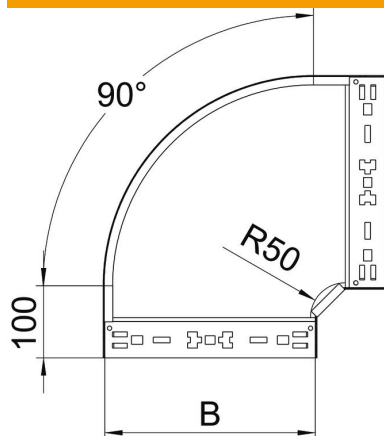

Tehnisko datu lapa

90° līkums Magic 85 FT

Preces numurs: 6041518

90° līkums ar ātrās savienošanas sistēmu. Visiem kabeļu kanālu tipiem ar malas augstumu 85 mm.

St Tērauds

FT karsti cinkots

Pamatdati

Preces numurs	6041518
Tips	RBM 90 850 FT
Apzīmējums 1	90° pagrieziens
Apzīmējums 2	ar Magic savienojumu
Ražotājs	OBO
Izmērs	85x500
Materiāls	Tērauds
Virsmas	karsti cinkots
Virsmas standarts	DIN EN ISO 1461
Mazākā VK vienība	1
Daudzuma mērvienība	Gabals
Svars	434,6 kg
Svara vienība	kg/100 gab.

Tehnisko datu lapa

90° līkums Magic 85 FT

Preces numurs: 6041518

Izmēri

Platums	500 mm
Augstums	85 mm
Loksnes biezums	1,25 mm
Izmērs B	500 mm

Tehniskie dati

Līkums (leņķis)	90°
Savienotāja izpildījums	iebūvēts savienotājs
Funkciju nodrošināšana	nē
Grīdā izveidotas atveres montāžas vajadzībām	nē
NATO perforācijas šablons	nē
Virziena maiņa	horizontāls
Nerūsējošs tērauds, kodināts	nē
Sānu caurumi	nē
Gara laiduma izpildījums	nē
Kabeļu nesošās sistēmas savienotāju veids	Automātiskas fiksācijas stiprinājums