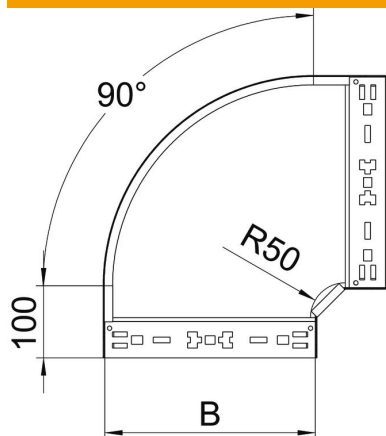

Tehnisko datu lapa

90° līkums Magic 85 FT

Preces numurs: 6041516

90° līkums ar ātrās savienošanas sistēmu. Visiem kabeļu kanālu tipiem ar malas augstumu 85 mm.

St Tērauds

FT karsti cinkots

Pamatdati

Preces numurs	6041516
Tips	RBM 90 840 FT
Apzīmējums 1	90° pagrieziens
Apzīmējums 2	ar Magic savienojumu
Ražotājs	OBO
Izmērs	85x400
Materiāls	Tērauds
Virsmas	karsti cinkots
Virsmas standarts	DIN EN ISO 1461
Mazākā VK vienība	1
Daudzuma mērvienība	Gabals
Svars	321,4 kg
Svara vienība	kg/100 gab.

Tehnisko datu lapa

90° līkums Magic 85 FT

Preces numurs: 6041516

Izmēri

Platums	400 mm
Augstums	85 mm
Loksnes biezums	1,25 mm
Izmērs B	400 mm

Tehniskie dati

Līkums (leņķis)	90°
Savienotāja izpildījums	iebūvēts savienotājs
Funkciju nodrošināšana	nē
Grīdā izveidotas atveres montāžas vajadzībām	nē
NATO perforācijas šablons	nē
Virziena maiņa	horizontāls
Nerūsējošs tērauds, kodināts	nē
Sānu caurumi	nē
Gara laiduma izpildījums	nē
Kabeļu nesošās sistēmas savienotāju veids	Automātiskas fiksācijas stiprinājums