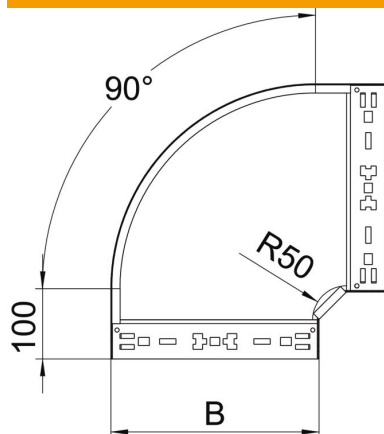

Tehnisko datu lapa

90° līkums Magic 85 FS

Preces numurs: 6041494

90° līkums ar ātrās savienošanas sistēmu. Visiem kabeļu kanālu tipiem ar malas augstumu 85 mm.

St Tērauds

FS cinkots

Pamatdati

Preces numurs	6041494
Apzīmējums 1	90° pagrieziens
Apzīmējums 2	ar Magic savienojumu
Ražotājs	OBO
Izmērs	85x300
Materiāls	Tērauds
Virsmas	cinkots
Virsmas standarts	DIN EN 10346
Mazākā VK vienība	1
Daudzuma mērvienība	Gabals
Svars	213,3 kg
Svara vienība	kg/100 gab.

Tehnisko datu lapa

90° līkums Magic 85 FS

Preces numurs: 6041494

Izmēri

Platums	300 mm
Augstums	85 mm
Loksnes biezums	1,25 mm
Izmērs B	300 mm

Tehniskie dati

Līkums (leņķis)	90°
Savienotāja izpildījums	iebūvēts savienotājs
Funkciju nodrošināšana	nē
Grīdā izveidotas atveres montāžas vajadzībām	nē
NATO perforācijas šablons	nē
Virziena maiņa	horizontāls
Nerūsējošs tērauds, kodināts	nē
Sānu caurumi	nē
Gara laiduma izpildījums	nē
Kabeļu nesošās sistēmas savienotāju veids	Automātiskas fiksācijas stiprinājums