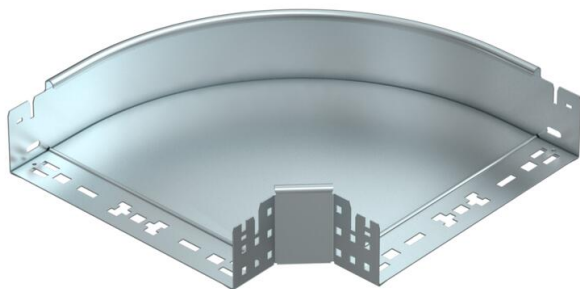

Tehnisko datu lapa

90° līkums Magic 85 FS

Preces numurs: 6041494

90° līkums ar ātrās savienošanas sistēmu. Visiem kabeļu kanālu tipiem ar malas augstumu 85 mm.

St Tērauds

FS cinkots

Pamatdati

Preces numurs	6041494
Apzīmējums 1	90° pagrieziens
Apzīmējums 2	ar Magic savienojumu
Ražotājs	OBO
Izmērs	85x300
Materiāls	Tērauds
Virsmas	cinkots
Virsmas standarts	DIN EN 10346
Mazākā VK vienība	1
Daudzuma mērvienība	Gabals
Svars	213,3 kg
Svara vienība	kg/100 gab.

Tehnisko datu lapa

90° līkums Magic 85 FS

Preces numurs: 6041494

Izmēri

Platums	300 mm
Augstums	85 mm
Loksnes biezums	1,25 mm
Izmērs B	300 mm

Tehniskie dati

Līkums (leņķis)	90°
Savienotāja izpildījums	iebūvēts savienotājs
Funkciju nodrošināšana	nē
Grīdā izveidotas atveres montāžas vajadzībām	nē
NATO perforācijas šablons	nē
Virziena maiņa	horizontāls
Nerūsējošs tērauds, kodināts	nē
Sānu caurumi	nē
Gara laiduma izpildījums	nē
Kabeļu nesošās sistēmas savienotāju veids	Automātiskas fiksācijas stiprinājums