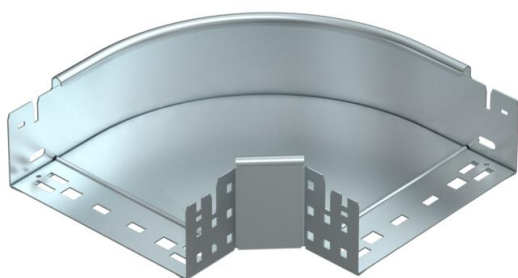

Tehnisko datu lapa

90° līkums Magic 85 FS

Preces numurs: 6041492

90° līkums ar ātrās savienošanas sistēmu. Visiem kabeļu kanālu tipiem ar malas augstumu 85 mm.

St Tērauds

FS cinkots

Pamatdati

Preces numurs	6041492
Apzīmējums 1	90° pagrieziens
Apzīmējums 2	ar Magic savienojumu
Ražotājs	OBO
Izmērs	85x200
Materiāls	Tērauds
Virsmas	cinkots
Virsmas standarts	DIN EN 10346
Mazākā VK vienība	1
Daudzuma mērvienība	Gabals
Svars	138,2 kg
Svara vienība	kg/100 gab.

Tehnisko datu lapa

90° līkums Magic 85 FS

Preces numurs: 6041492

Izmēri

Platums	200 mm
Augstums	85 mm
Loksnes biezums	1,25 mm
Izmērs B	200 mm

Tehniskie dati

Līkums (leņķis)	90°
Savienotāja izpildījums	iebūvēts savienotājs
Funkciju nodrošināšana	nē
Grīdā izveidotas atveres montāžas vajadzībām	nē
NATO perforācijas šablons	nē
Virziena maiņa	horizontāls
Nerūsējošs tērauds, kodināts	nē
Sānu caurumi	nē
Gara laiduma izpildījums	nē
Kabeļu nesošās sistēmas savienotāju veids	Automātiskas fiksācijas stiprinājums