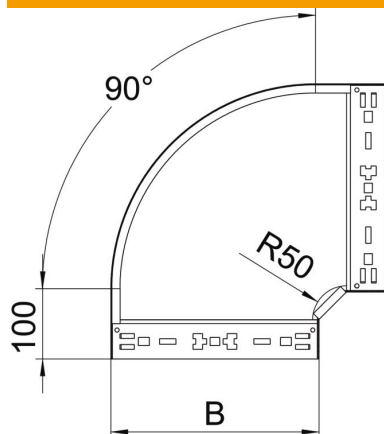

Tehnisko datu lapa

90° līkums Magic 85 FS

Preces numurs: 6041492

90° līkums ar ātrās savienošanas sistēmu. Visiem kabeļu kanālu tipiem ar malas augstumu 85 mm.

St Tērauds

FS cinkots

Pamatdati

Preces numurs	6041492
Apzīmējums 1	90° pagrieziens
Apzīmējums 2	ar Magic savienojumu
Ražotājs	OBO
Izmērs	85x200
Materiāls	Tērauds
Virsmas	cinkots
Virsmas standarts	DIN EN 10346
Mazākā VK vienība	1
Daudzuma mērvienība	Gabals
Svars	138,2 kg
Svara vienība	kg/100 gab.

Tehnisko datu lapa

90° līkums Magic 85 FS

Preces numurs: 6041492

Izmēri

Platums	200 mm
Augstums	85 mm
Loksnes biezums	1,25 mm
Izmērs B	200 mm

Tehniskie dati

Līkums (leņķis)	90°
Savienotāja izpildījums	iebūvēts savienotājs
Funkciju nodrošināšana	nē
Grīdā izveidotas atveres montāžas vajadzībām	nē
NATO perforācijas šablons	nē
Virziena maiņa	horizontāls
Nerūsējošs tērauds, kodināts	nē
Sānu caurumi	nē
Gara laiduma izpildījums	nē
Kabeļu nesošās sistēmas savienotāju veids	Automātiskas fiksācijas stiprinājums