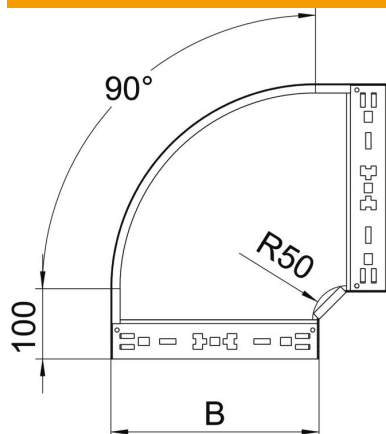

Tehnisko datu lapa

90° līkums Magic 60 FS

Preces numurs: 6041142

90° līkums ar ātrās savienošanas sistēmu. Visiem kabeļu kanālu tipiem ar malas augstumu 60 mm.

St Tērauds

FS cinkots

Pamatdati

Preces numurs	6041142
Apzīmējums 1	90° pagrieziens
Apzīmējums 2	ar Magic savienojumu
Ražotājs	OBO
Izmērs	60x600
Materiāls	Tērauds
Virsmas	cinkots
Virsmas standarts	DIN EN 10346
Mazākā VK vienība	1
Daudzuma mērvienība	Gabals
Svars	487 kg
Svara vienība	kg/100 gab.

Tehnisko datu lapa

90° līkums Magic 60 FS

Preces numurs: 6041142

Izmēri

Platums	600 mm
Platums	24 in
Augstums	60 mm
Augstums	2 in
Lokšnes biezums	1,25 mm
Izmērs B	600 mm

Tehniskie dati

Līkums (leņķis)	90°
Savienotāja izpildījums	iebūvēts savienotājs
Funkciju nodrošināšana	nē
Grīdā izveidotas atveres montāžas vajadzībām	nē
NATO perforācijas šablons	nē
Virziena maiņa	horizontāls
Nerūsējošs tērauds, kodināts	nē
Sānu caurumi	nē
Gara laiduma izpildījums	nē
Kabeļu nesošās sistēmas savienotāju veids	Automātiskas fiksācijas stiprinājums