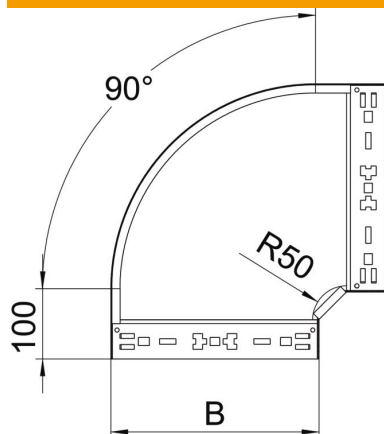

## Pamatdati

Preces numurs	6041192
Apzīmējums 1	90° pagrieziens
Apzīmējums 2	ar Magic savienojumu
Ražotājs	OBO
Izmērs	60x600
Materiāls	Nerūsējošais tērauds 1.4301
Virsmas	neizolēts, apstrādāts
Virsmas standarts	
Mazākā VK vienība	1
Daudzuma mērvienība	Gabals
Svars	493 kg
Svara vienība	kg/100 gab.

# Tehnisko datu lapa

90° līkums Magic 60 A2

Preces numurs: 6041192

## Izmēri

Platums	600 mm
Augstums	60 mm
Loksnes biezums	1,25 mm
Izmērs B	600 mm

## Tehniskie dati

Līkums (leņķis)	90°
Savienotāja izpildījums	iebūvēts savienotājs
Funkciju nodrošināšana	nē
Grīdā izveidotas atveres montāžas vajadzībām	nē
NATO perforācijas šablons	nē
Virziena maiņa	horizontāls
Nerūsējošs tērauds, kodināts	nē
Sānu caurumi	nē
Gara laiduma izpildījums	nē
Kabeļu nesošās sistēmas savienotāju veids	Automātiskas fiksācijas stiprinājums