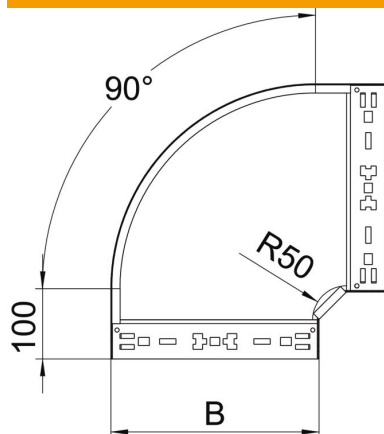

Tehnisko datu lapa

90° līkums Magic 60 FT

Preces numurs: 6041160

90° līkums ar ātrās savienošanas sistēmu. Visiem kabeļu kanālu tipiem ar malas augstumu 60 mm.

St Tērauds

FT karsti cinkots

Pamatdati

Preces numurs	6041160
Tips	RBM 90 650 FT
Apzīmējums 1	90° pagrieziens
Apzīmējums 2	ar Magic savienojumu
Ražotājs	OBO
Izmērs	60x500
Materiāls	Tērauds
Virsmas	karsti cinkots
Virsmas standarts	DIN EN ISO 1461
Mazākā VK vienība	1
Daudzuma mērvienība	Gabals
Svars	406,3 kg
Svara vienība	kg/100 gab.

Tehnisko datu lapa

90° līkums Magic 60 FT

Preces numurs: 6041160

Izmēri

Platums	500 mm
Augstums	60 mm
Augstums	2 in
Loksnes biezums	1,25 mm
Izmērs B	500 mm

Tehniskie dati

Līkums (leņķis)	90°
Savienotāja izpildījums	iebūvēts savienotājs
Konstrukcijas veids	Līkums, nekustīgs
Funkciju nodrošināšana	nē
Grīdā izveidotas atveres montāžas vajadzībām	nē
NATO perforācijas šablons	nē
Virziena maiņa	horizontāls
Nerūsējošs tērauds, kodināts	nē
Sānu caurumi	nē
Gara laiduma izpildījums	nē
Kabeļu nesošās sistēmas savienotāju veids	Automātiskas fiksācijas stiprinājums