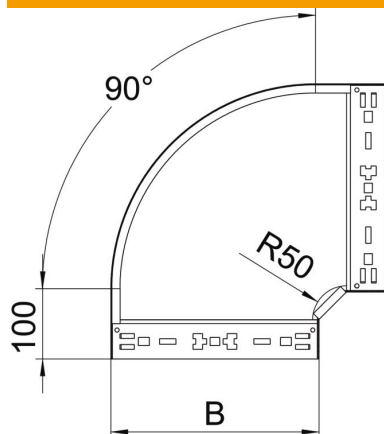

Tehnisko datu lapa

90° līkums Magic 60 FS

Preces numurs: 6041140

90° līkums ar ātrās savienošanas sistēmu. Visiem kabeļu kanālu tipiem ar malas augstumu 60 mm.

St Tērauds

FS cinkots

Pamatdati

Preces numurs	6041140
Apzīmējums 1	90° pagrieziens
Apzīmējums 2	ar Magic savienojumu
Ražotājs	OBO
Izmērs	60x500
Materiāls	Tērauds
Virsmas	cinkots
Virsmas standarts	DIN EN 10346
Mazākā VK vienība	1
Daudzuma mērvienība	Gabals
Svars	376,3 kg
Svara vienība	kg/100 gab.

Tehnisko datu lapa

90° līkums Magic 60 FS

Preces numurs: 6041140

Izmēri

Platums	500 mm
Platums	20 in
Augstums	60 mm
Augstums	2 in
Lokšnes biezums	1,25 mm
Izmērs B	500 mm

Tehniskie dati

Līkums (leņķis)	90°
Savienotāja izpildījums	iebūvēts savienotājs
Funkciju nodrošināšana	nē
Grīdā izveidotas atveres montāžas vajadzībām	nē
NATO perforācijas šablons	nē
Virziena maiņa	horizontāls
Nerūsējošs tērauds, kodināts	nē
Sānu caurumi	nē
Gara laiduma izpildījums	nē
Kabeļu nesošās sistēmas savienotāju veids	Automātiskas fiksācijas stiprinājums