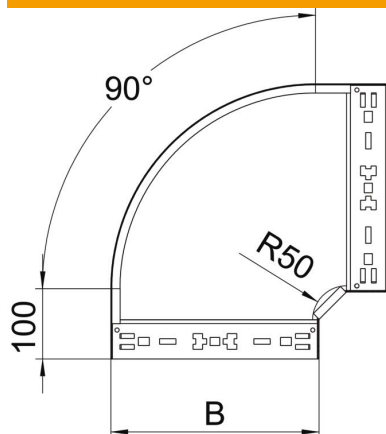

Tehnisko datu lapa

90° līkums Magic 60 A4

Preces numurs: 6041210

90° līkums ar ātrās savienošanas sistēmu. Visiem kabeļu kanālu tipiem ar malas augstumu 60 mm.

A4 Nerūsējošais tērauds 1.4571

2B neizolēts, apstrādāts

Pamatdati

Preces numurs	6041210
Apzīmējums 1	90° pagrieziens
Apzīmējums 2	ar Magic savienojumu
Ražotājs	OBO
Izmērs	60x500
Materiāls	Nerūsējošais tērauds 1.4571
Virsmas	neizolēts, apstrādāts
Virsmas standarts	
Mazākā VK vienība	1
Daudzuma mērvienība	Gabals
Svars	376,3 kg
Svara vienība	kg/100 gab.

Tehnisko datu lapa

90° līkums Magic 60 A4

Preces numurs: 6041210

Izmēri

Platums	500 mm
Augstums	60 mm
Loksnes biezums	1,25 mm
Izmērs B	500 mm

Tehniskie dati

Līkums (leņķis)	90°
Savienotāja izpildījums	iebūvēts savienotājs
Funkciju nodrošināšana	nē
Grīdā izveidotas atveres montāžas vajadzībām	nē
NATO perforācijas šablons	nē
Virziena maiņa	horizontāls
Nerūsējošs tērauds, kodināts	nē
Sānu caurumi	nē
Gara laiduma izpildījums	nē
Kabeļu nesošās sistēmas savienotāju veids	Automātiskas fiksācijas stiprinājums