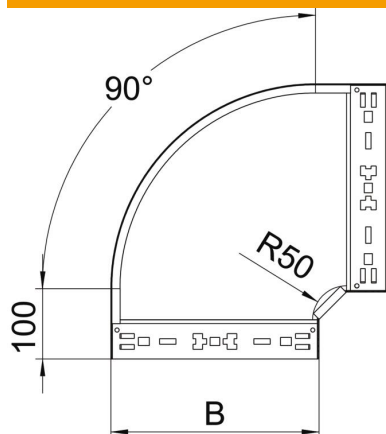

Tehnisko datu lapa

90° līkums Magic 60 FS

Preces numurs: 6041138

90° līkums ar ātrās savienošanas sistēmu. Visiem kabeļu kanālu tipiem ar malas augstumu 60 mm.

St Tērauds

FS cinkots

Pamatdati

Preces numurs	6041138
Apzīmējums 1	90° pagrieziens
Apzīmējums 2	ar Magic savienojumu
Ražotājs	OBO
Izmērs	60x400
Materiāls	Tērauds
Virsmas	cinkots
Virsmas standarts	DIN EN 10346
Mazākā VK vienība	1
Daudzuma mērvienība	Gabals
Svars	274,7 kg
Svara vienība	kg/100 gab.

Tehnisko datu lapa

90° līkums Magic 60 FS

Preces numurs: 6041138

Izmēri

Platums	400 mm
Platums	16 in
Augstums	60 mm
Augstums	2 in
Lokšnes biezums	1,25 mm
Izmērs B	400 mm

Tehniskie dati

Līkums (leņķis)	90°
Savienotāja izpildījums	iebūvēts savienotājs
Funkciju nodrošināšana	jā
Grīdā izveidotas atveres montāžas vajadzībām	nē
NATO perforācijas šablons	nē
Virziena maiņa	horizontāls
Nerūsējošs tērauds, kodināts	nē
Sānu caurumi	nē
Gara laiduma izpildījums	nē
Kabeļu nesošās sistēmas savienotāju veids	Automātiskas fiksācijas stiprinājums