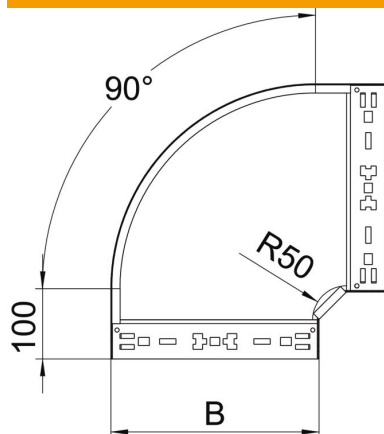

# Tehnisko datu lapa

90° līkums Magic 60 A4

Preces numurs: 6041208

90° līkums ar ātrās savienošanas sistēmu. Visiem kabeļu kanālu tiem ar malas augstumu 60 mm.

**A4** Nerūsējošais tērauds 1.4571

**2B** neizolēts, apstrādāts

## Pamatdati

Preces numurs	6041208
Tips	RBM 90 640 A4
Apzīmējums 1	90° pagrieziens
Apzīmējums 2	ar Magic savienojumu
Ražotājs	OBO
Izmērs	60x400
Materiāls	Nerūsējošais tērauds 1.4571
Virsmas	neizolēts, apstrādāts
Virsmas standarts	
Mazākā VK vienība	1
Daudzuma mērvienība	Gabals
Svars	274,7 kg
Svara vienība	kg/100 gab.

# Tehnisko datu lapa

90° līkums Magic 60 A4

Preces numurs: 6041208

## Izmēri

Platums	400 mm
Augstums	60 mm
Loksnes biezums	1,25 mm
Izmērs B	400 mm