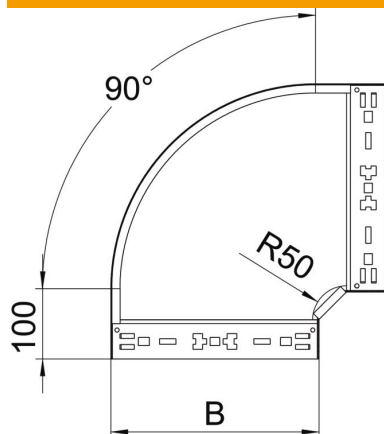

# Tehnisko datu lapa

90° līkums Magic 60 FT

Preces numurs: 6041156

90° līkums ar ātrās savienošanas sistēmu. Visiem kabeļu kanālu tiptiem ar malas augstumu 60 mm.

**St** Tērauds

**FT** karsti cinkots

## Pamatdati

Preces numurs	6041156
Tips	RBM 90 630 FT
Apzīmējums 1	90° pagrieziens
Apzīmējums 2	ar Magic savienojumu
Ražotājs	OBO
Izmērs	60x300
Materiāls	Tērauds
Virsmas	karsti cinkots
Virsmas standarts	DIN EN ISO 1461
Mazākā VK vienība	1
Daudzuma mērvienība	Gabals
Svars	207,5 kg
Svara vienība	kg/100 gab.

# Tehnisko datu lapa

90° līkums Magic 60 FT

Preces numurs: 6041156

## Izmēri

Platums	300 mm
Platums	12 in
Augstums	60 mm
Augstums	2 in
Loksnes biezums	1,25 mm
Izmērs B	300 mm