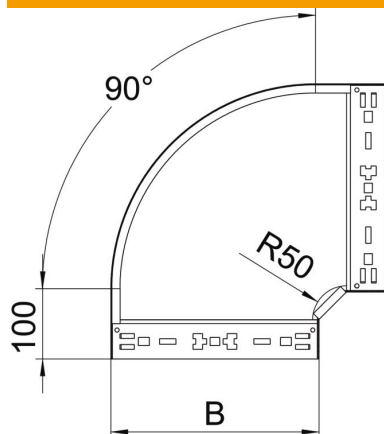

Pamatdati

Preces numurs	6041186
Apzīmējums 1	90° pagrieziens
Apzīmējums 2	ar Magic savienojumu
Ražotājs	OBO
Izmērs	60x300
Materiāls	Nerūsējošais tērauds 1.4301
Virsmas	neizolēts, apstrādāts
Virsmas standarts	
Mazākā VK vienība	1
Daudzuma mērvienība	Gabals
Svars	192,2 kg
Svara vienība	kg/100 gab.

Tehnisko datu lapa

90° līkums Magic 60 A2

Preces numurs: 6041186

Izmēri

Platums	300 mm
Augstums	60 mm
Loksnes biezums	1,25 mm
Izmērs B	300 mm

Tehniskie dati

Līkums (leņķis)	90°
Savienotāja izpildījums	iebūvēts savienotājs
Funkciju nodrošināšana	nē
Grīdā izveidotas atveres montāžas vajadzībām	nē
NATO perforācijas šablons	nē
Virziena maiņa	horizontāls
Nerūsējošs tērauds, kodināts	nē
Sānu caurumi	nē
Gara laiduma izpildījums	nē
Kabeļu nesošās sistēmas savienotāju veids	Automātiskas fiksācijas stiprinājums