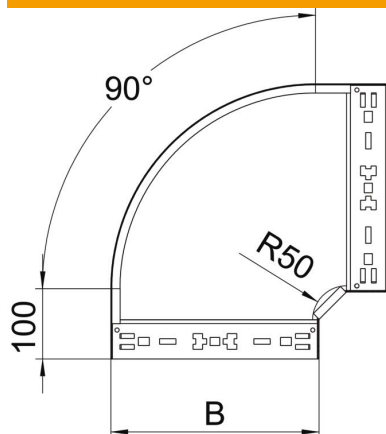

# Tehnisko datu lapa

90° līkums Magic 60 FT

Preces numurs: 6041154

90° līkums ar ātrās savienošanas sistēmu. Visiem kabeļu kanālu tipiem ar malas augstumu 60 mm.

**St** Tērauds

**FT** karsti cinkots

## Pamatdati

Preces numurs	6041154
Tips	RBM 90 620 FT
Apzīmējums 1	90° pagrieziens
Apzīmējums 2	ar Magic savienojumu
Ražotājs	OBO
Izmērs	60x200
Materiāls	Tērauds
Virsmas	karsti cinkots
Virsmas standarts	DIN EN ISO 1461
Mazākā VK vienība	1
Daudzuma mērvienība	Gabals
Svars	131,3 kg
Svara vienība	kg/100 gab.

# Tehnisko datu lapa

90° līkums Magic 60 FT

Preces numurs: 6041154

## Izmēri

Platums	200 mm
Platums	8 in
Augstums	60 mm
Augstums	2 in
Loksnes biezums	1,25 mm
Izmērs B	200 mm