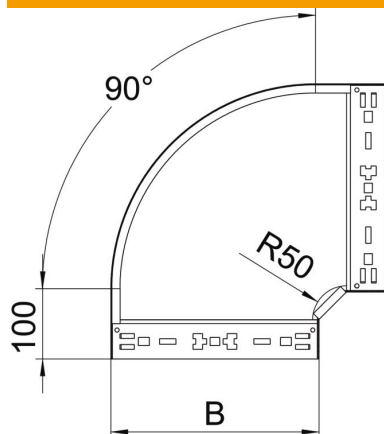

Tehnisko datu lapa

90° līkums Magic 60 FS

Preces numurs: 6041134

90° līkums ar ātrās savienošanas sistēmu. Visiem kabeļu kanālu tipiem ar malas augstumu 60 mm.

St Tērauds

FS cinkots

Pamatdati

Preces numurs	6041134
Apzīmējums 1	90° pagrieziens
Apzīmējums 2	ar Magic savienojumu
Ražotājs	OBO
Izmērs	60x200
Materiāls	Tērauds
Virsmas	cinkots
Virsmas standarts	DIN EN 10346
Mazākā VK vienība	1
Daudzuma mērvienība	Gabals
Svars	121,9 kg
Svara vienība	kg/100 gab.

Tehnisko datu lapa

90° līkums Magic 60 FS

Preces numurs: 6041134

Izmēri

Platums	200 mm
Platums	8 in
Augstums	60 mm
Augstums	2 in
Lokšnes biezums	1,25 mm
Izmērs B	200 mm

Tehniskie dati

Līkums (leņķis)	90°
Savienotāja izpildījums	iebūvēts savienotājs
Funkciju nodrošināšana	jā
Grīdā izveidotas atveres montāžas vajadzībām	nē
NATO perforācijas šablons	nē
Virziena maiņa	horizontāls
Nerūsējošs tērauds, kodināts	nē
Sānu caurumi	nē
Gara laiduma izpildījums	nē
Kabeļu nesošās sistēmas savienotāju veids	Automātiskas fiksācijas stiprinājums