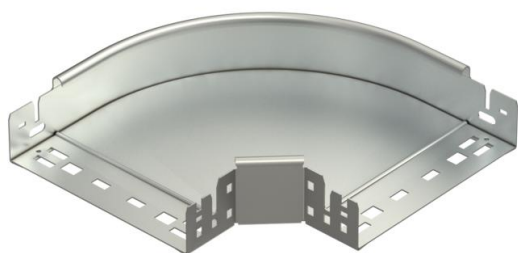

## 90° līkums Magic 60 A2

Preces numurs: 6041184

90° līkums ar ātrās savienošanas sistēmu. Visiem kabeļu kanālu tipiem ar malas augstumu 60 mm.

**A2** Nerūsējošais tērauds 1.4301

**2B** neizolēts, apstrādāts

### Pamatdati

Preces numurs	6041184
Apzīmējums 1	90° pagrieziens
Apzīmējums 2	ar Magic savienojumu
Ražotājs	OBO
Izmērs	60x200
Materiāls	Nerūsējošais tērauds 1.4301
Virsmas	neizolēts, apstrādāts
Virsmas standarts	
Mazākā VK vienība	1
Daudzuma mērvienība	Gabals
Svars	121,9 kg
Svara vienība	kg/100 gab.

## Izmēri

Platums	200 mm
Augstums	60 mm
Loksnes biezums	1,25 mm
Izmērs B	200 mm

## Tehniskie dati

Līkums (leņķis)	90°
Savienotāja izpildījums	iebūvēts savienotājs
Funkciju nodrošināšana	nē
Grīdā izveidotas atveres montāžas vajadzībām	nē
NATO perforācijas šablons	nē
Virziena maiņa	horizontāls
Nerūsējošs tērauds, kodināts	nē
Sānu caurumi	nē
Gara laiduma izpildījums	nē
Kabeļu nesošās sistēmas savienotāju veids	Automātiskas fiksācijas stiprinājums