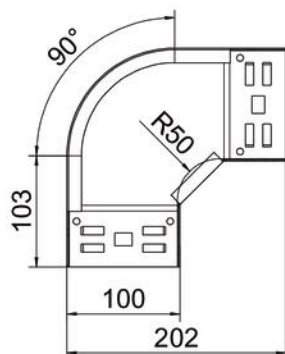

Tehnisko datu lapa

90° līkums Magic 60 FS

Preces numurs: 6041130

90° līkums ar ātrās savienošanas sistēmu. Visiem kabeļu kanālu tipiem ar malas augstumu 60 mm.

St Tērauds

FS cinkots

Pamatdati

Preces numurs	6041130
Apzīmējums 1	90° pagrieziens
Apzīmējums 2	ar Magic savienojumu
Ražotājs	OBO
Izmērs	60x100
Materiāls	Tērauds
Virsmas	cinkots
Virsmas standarts	DIN EN 10346
Mazākā VK vienība	1
Daudzuma mērvienība	Gabals
Svars	65,7 kg
Svara vienība	kg/100 gab.

Tehnisko datu lapa

90° līkums Magic 60 FS

Preces numurs: 6041130

Izmēri

Platums	100 mm
Platums	4 in
Augstums	60 mm
Augstums	2 in
Loksnes biezums	1,25 mm
Izmērs B	100 mm

Tehniskie dati

Līkums (leņķis)	90°
Savienotāja izpildījums	iebūvēts savienotājs
Funkciju nodrošināšana	jā
Grīdā izveidotas atveres montāžas vajadzībām	nē
NATO perforācijas šablons	nē
Virziena maiņa	horizontāls
Nerūsējošs tērauds, kodināts	nē
Sānu caurumi	nē
Gara laiduma izpildījums	nē
Kabeļu nesošās sistēmas savienotāju veids	Automātiskas fiksācijas stiprinājums